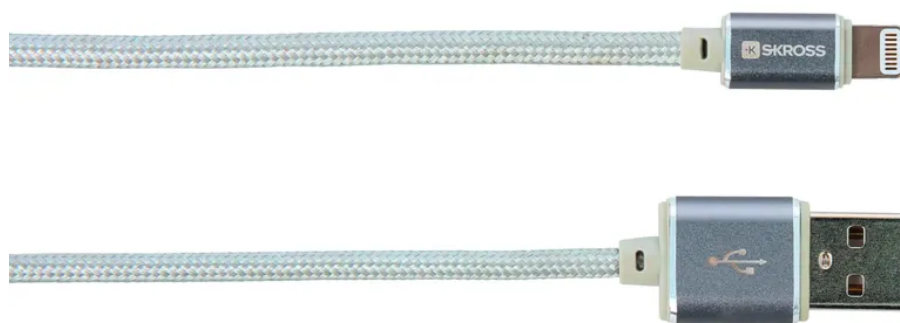

SKROSS CHARGE'N SYNC Steel Line Lightning Connector 1m 5V/2.4A si

N° d'article 1401489
Code EAN : 7640166320944

Description

SKROSS Câble de charge CHARGE'N SYNC Steel Line Lightning connector, longueur du câble: 1m, tension d'entrée: 5V, puissance: max. 12W, charge: max. 2.4A, argent

Spécifications

Specifications

Type	cordon de charge
Marque	SKROSS
Modèle	USB A - fiche Apple Lightning
Couleur du produit	argent
Courant nominal	2.4 A
Tension nominale	5 V
Type de fiche	USB A - fiche Apple Lightning
Matériau principal	plastique
Sans halogènes	non
Résistant aux rayons UV	non
Utilisation	intérieur
Indice de protection	IP20
Fonctions de sécurité	certifié Apple
Fonctions supplémentaires	longueur du câble 1m
Fonctions supplémentaires	Conçu en Suisse
Hauteur du produit	120 mm
Largeur du produit	60 mm
Profondeur du produit	15 mm
Poids net	0.029 Kg
Type d'emballage	blister