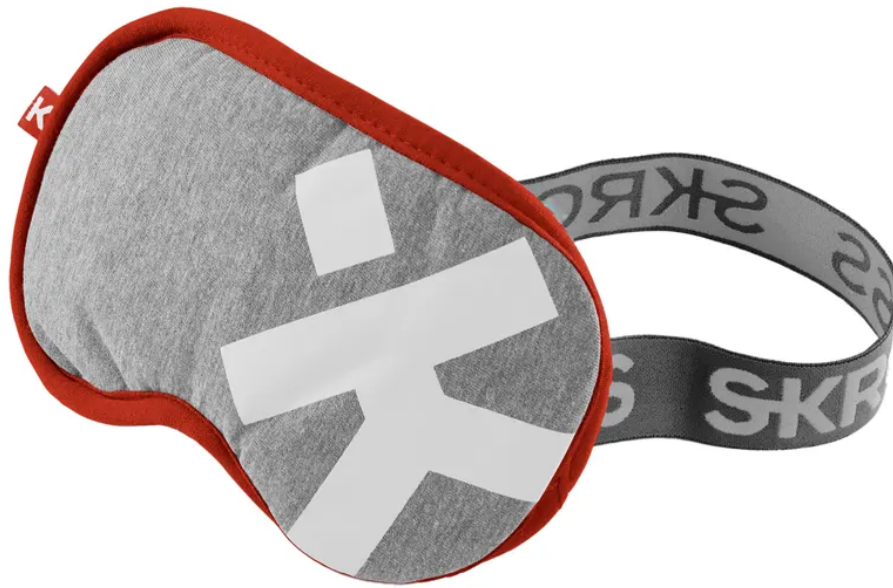

SKROSS Deluxe masque de sommeil "gris clair avec K"

N° d'article 52 00029
Code EAN : 7640166327851

Description

SKROSS Deluxe masque de sommeil "gris clair avec K"

Spécifications

Marque	SKROSS
Couleur du produit	gris
Hauteur du produit	1 mm
Largeur du produit	11 mm
Profondeur du produit	19 mm
Poids net	0.01 Kg