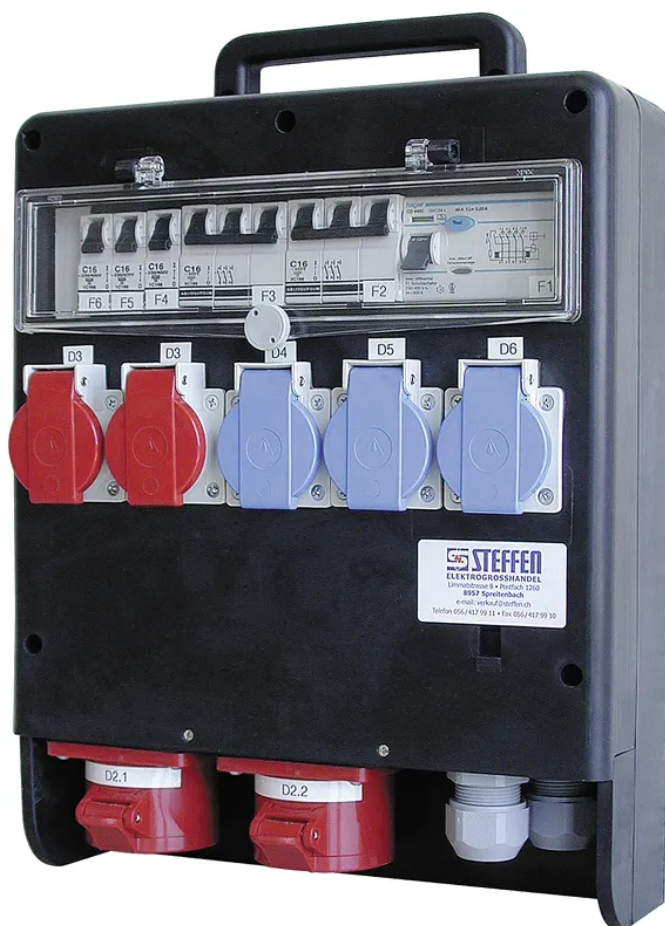

## Tabl.de distribution en caoutchouc IP44 2xCEE16/5, 2xT25, 3xT23

N° d'article 15 7730  
Code EAN : 7611007719333

### Description

Tableau de distribution en caoutchouc, presse étoupe 2xM32 ser.fils d'entr.5x6 inter.dif.40A 4p30mA dj16A 3p.2xCEE16/5 dj16A 3p. 2xT25 3xdj16A 1p. 3xT23 dimensions 392x297x85

## Specifications

Type	distributeur de chantier
Marque	STEFFEN
Modèle	16 A
75 Baugeschäft	oui
Nombre de prises	7
Type des prises	type 23 (2x), type 25 (2x), CEE16/5 (2x)
76 Betriebsunterhalt	oui
Couleur des prises	bleu, rouge
Protection contre les contacts accidentels	non
Protection	1x FI 40A 30mA, 3x LS 16A 1p., 2x LS 16A 3p.
Courant nominal	16 A
Tension nominale	230 - 400 V
82 Industrie	oui
Puissance nominale	6400 W
Possibilités de fixation	montage mural, montage sur support
Couleur du produit	noir, bleu, rouge
Matériau principal	caoutchouc
Sans halogènes	oui
Résistant aux rayons UV	haute résistance
Utilisation	intérieur, extérieur
K2 Adapté aux chantiers	oui
Indice de protection	IP44
Température d'utilisation	-25...+55 °C
Hauteur du produit	400 mm
Largeur du produit	300 mm
Profondeur du produit	150 mm
Poids net	6.540 Kg
Type d'emballage	ouvert