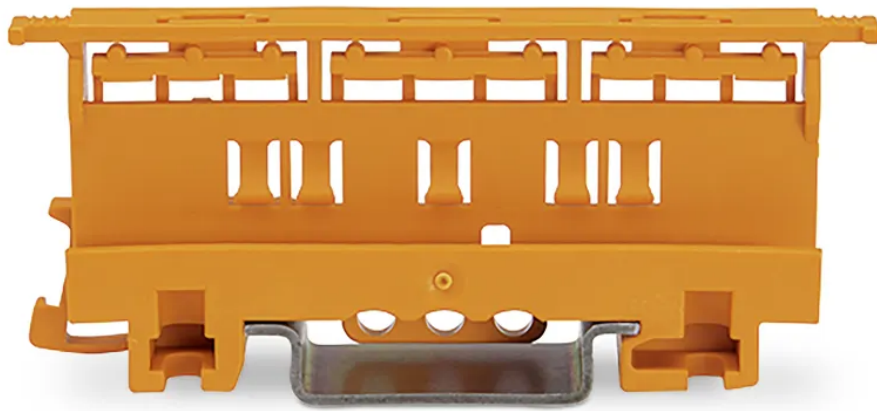

WAGO Bornes pour boîtes de dérivation 4x 0.75-2.5mm² tr/ja
UE 20 pcs.

N° d'article 55 00079
Code EAN : 4066966002126

Description

WAGO Adaptateur de fixation pour toutes les bornes de la série 221 4mm², montage sur rail DIN 35, fixation par vis, orange, UE 2pcs

Spécifications

Type	borne à enficher
Marque	WAGO
Modèle	4-pôles
Contenu	100 Stk.
Type de raccordement	borne à fiche
Nombre points de connexion	4
Section de raccordement	4 mm ²
Couleur du produit	orange
Matériau principal	plastique
Utilisation	intérieur
Hauteur du produit	12 mm
Largeur du produit	9 mm
Profondeur du produit	3 mm
Poids net	0.003 Kg
Type d'emballage	carton