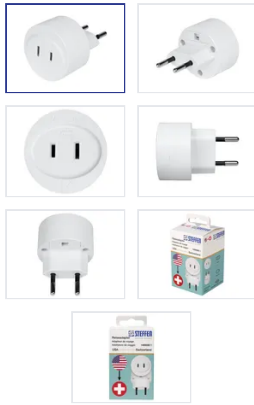

## Adattatore da viaggio USA - Svizzera/Euro 2 poli max. 6.3A con fusibile bi

N. articolo 1409550 1  
Codice EAN: 7611007138745

### Descrizione del

Adattatore da viaggio USA - Svizzera/Euro, 2 poli, ingresso presa: Stati uniti, spina di uscita: Svizzera, Euro (tipo C), tensione di ingresso: max. 250V, potenza: max. 1500W, carico: max. 6.3A, incl. fusibile (T6.3A/sostituibile), bianco

### Capitolati

Typ	Reiseadapter
Marke	STEFFEN
Modell	USA - Euro
Anzahl Steckdosen	1
Steckdosentyp	Typ A (NEMA-1)
Erhöhter Berührungsschutz	Nein
Produktfarbe	Weiss
Nennstrom	6.3 A
Nennspannung	250 V

Nennleistung	1500 W
Steckertyp	Typ 11
Hauptwerkstoff	Kunststoff
Halogenfrei	Nein
UV-beständig	Nein
Verwendung	Innen
Schutzart	IP20
Einsatztemperaturbereich	-5...+40 °C
Sicherheitsfunktionen	integrierte Feinsicherung
Produkthöhe	30 mm
Produktbreite	30 mm
Produkttiefe	50 mm
Gewicht netto	0.05 Kg
Verpackungsart	Kartonbox mit Eurolochung