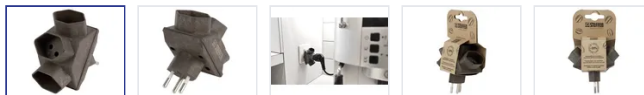

Adattatore multiplo COFFEE a stella 3xT13 ma

N. articolo 14 9745 CO
Codice EAN: 7611007173746

Descrizione del

Adattatore multiplo COFFEE a stella 3xT13 con maggiore protezione contro i contatti accidentali, materiale: 30% fondi di caffè, 70% polipropilene riciclato, marrone

Capitolati

Typ	Mehrfachadapter
Marke	STEFFEN
73 Elektrodistributoren	Ja
Modell	3x Typ 13
Anzahl Steckdosen	3
76 Betriebsunterhalt	Ja
Steckdosentyp	Typ 13
77 Büro	Ja
Erhöhter Berührungsschutz	Ja
78 Elektriker	Ja
Produktfarbe	Braun
79 Eisenwarenhandel	Ja
Nennstrom	10 A
Nennspannung	250 V
Nennleistung	2500 W
Steckertyp	Typ 12
83 e-commerce	Ja
84 Unterhaltungselektronik	Ja
Schalter	Nein
Hauptwerkstoff	20% Kaffesatz, 80% recyceltes Polypropylen
Halogenfrei	Nein
UV-beständig	Nein
Verwendung	Innen
K2 Baustellentauglich	Nein
Schutzart	IP20
Einsatztemperaturbereich	-5...+45 °C
Produkthöhe	90 mm
Produktbreite	50 mm
Produkttiefe	80 mm
Gewicht netto	0.075 Kg
Verpackungsart	Sleeve mit Eurolochung