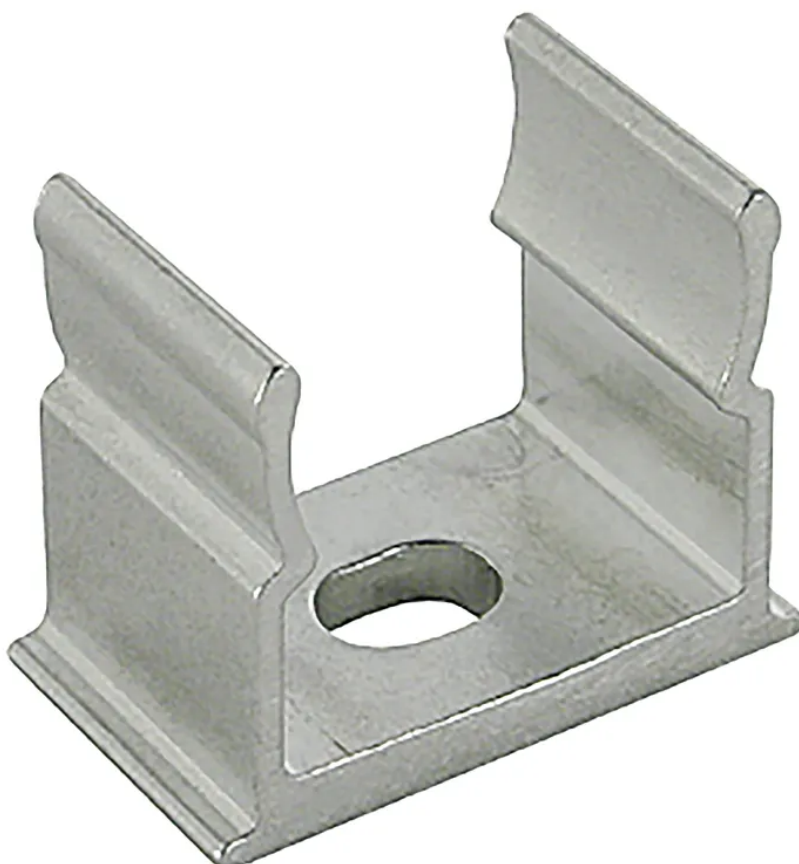

ALU-Klemmschelle M25 5 pezzi

N. articolo 08S482599 05
Codice EAN: 7611007037765

Descrizione del

ALU-Klemmschelle M25 5 pezzi

Capitolati

Typ	Alu-Klemmschelle
Marke	STEFFEN
Modell	M25
Nenngrösse	M25
Flammwidrig	Nein
Installation auf Holz	Ja
Hohlwandinstallation	Ja
Betoninstallationen	Ja
Unterflurinstallationen	Ja
Installation im Freien	Ja
Produktfarbe	Silber
Hauptwerkstoff	Aluminium
Halogenfrei	Nein
UV-beständig	Nein
Verwendung	Innen, Aussen
Einsatztemperaturbereich	-45...+250 °C
Produkthöhe	27 mm
Produktbreite	27 mm
Produkttiefe	12 mm
Gewicht netto	0.006 Kg
Verpackungsart	Polybeutel mit Sattletikette