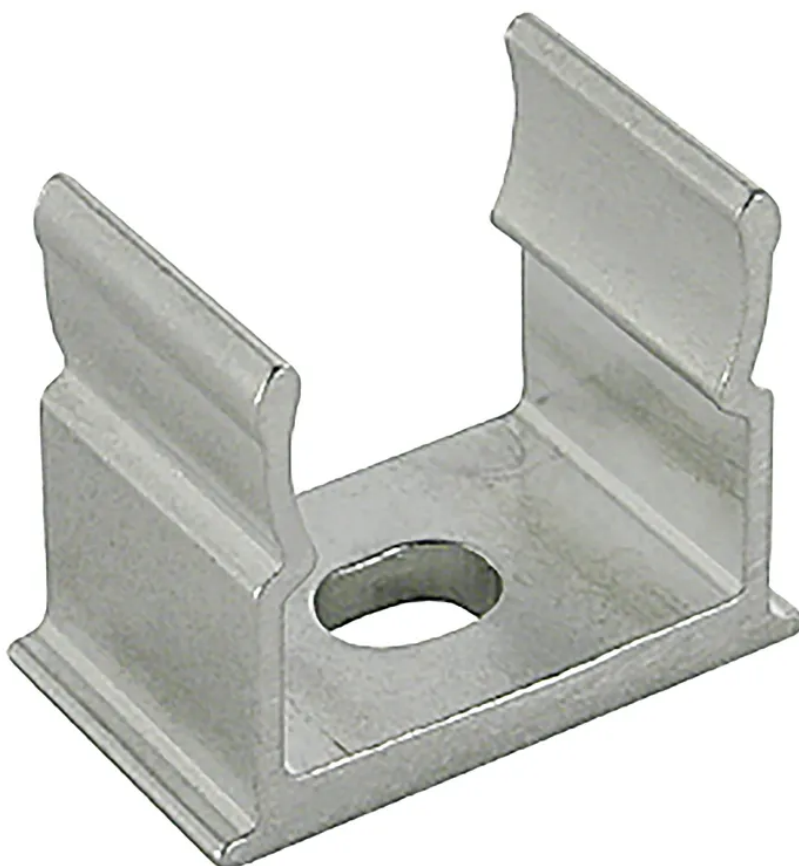

ALU-Klemmschelle M25 5 pezzi

N. articolo 08S482599 05
Codice EAN: 7611007037765

Descrizione del

ALU-Klemmschelle M25 5 pezzi

Capitolati

Typ	Alu-Klemmschelle
Marke	STEFFEN
Modell	M25
Nenngrösse	M25
Flammwidrig	Nein
Installation auf Holz	Ja
Hohlwandinstallation	Ja
Betoninstallationen	Ja
Unterflurinstallationen	Ja
Installation im Freien	Ja
Produktfarbe	Silber
Hauptwerkstoff	Aluminium
Halogenfrei	Nein
UV-beständig	Nein
Verwendung	Innen, Aussen
Einsatztemperaturbereich	-45...+250 °C
Produkthöhe	27 mm
Produktbreite	27 mm
Produkttiefe	12 mm
Gewicht netto	0.006 Kg
Verpackungsart	Polybeutel mit Sattletikette