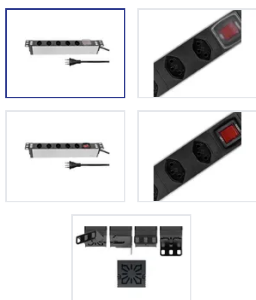

ALU MODULAR SILVER 5xT13 3m con interruttore ar/nr

N. articolo 50 00009
Codice EAN: 7611007153489

Descrizione del

ALU MODULAR SILVER presa multipla 5xT13 longitudinale, cavo Td H05VV-F 3G1.5mm² nero, lunghezza del cavo 3m, spina T12 nero, interruttore a ripristino (interruttore ON-OFF con protezione da sovracorrente resettabile), incl. staffe di fissaggio modulare (imballate separatamente in un sacchetto), argento/nero

Capitolati

Typ	Industriesteckdosenleiste
Marke	STEFFEN
Modell	Alu Modular
Anzahl Steckdosen	5
Steckdosentyp	Typ 13
Steckdosenfarbe	Schwarz
Steckdosenausrichtung	quer
Erhöhter Berührungsschutz	Nein
Schalter	Nein
Nennstrom	10 A
Nennspannung	230 V

Nennfrequenz	50 - 60 Hz
Nennleistung	2300 W
Kabeltyp	H05VV-F (Td)
Leiteranzahl	3
Leiterquerschnitt	1.5 mm ²
Kabellänge	3 m
Kabelfarbe	Schwarz
Steckertyp	Typ 12
Befestigungsmöglichkeit	modulare Befestigungswinkel
Hauptwerkstoff	Aluminium, Kunststoff
Halogenfrei	Nein
UV-beständig	Nein
Produktfarbe	Silber, Schwarz
Verwendung	Innen
K2 Baustellentauglich	Nein
Schutzart	IP20
Einsatztemperaturbereich	-5...+45 °C
Sicherheitsfunktionen	Überstromschutzschalter
Produkthöhe	330 mm
Produktbreite	50 mm
Produkttiefe	40 mm
Gewicht netto	0.580 Kg
Verpackungsart	offen
