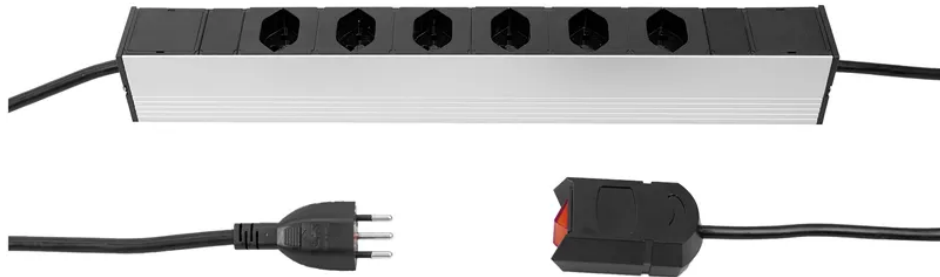

ALU MODULAR SILVER 6xT13 3m con interruttore esterno ar/nr

N. articolo 50 00014
Codice EAN: 7611007153649

Descrizione del

ALU MODULAR SILVER Presa multipla 6xT13 longitudinale, cavo Td H05VV-F 3G1.5mm2 nero, lunghezza del cavo 3m, spina T12 con microfusibile integrato (T10A/250V) nero, interruttore a cavo esterno 2m nero, incl. staffe di fissaggio modulare (imballate separatamente in un sacchetto), argento/nero

Capitolati

Typ	Industriesteckdosenleiste
Marke	STEFFEN
Modell	Alu Modular
Anzahl Steckdosen	6
Steckdosentyp	Typ 13
Steckdosenfarbe	Schwarz
Steckdosenausrichtung	quer
Erhöhter Berührungsschutz	Nein
Schalter	Ja
Nennstrom	10 A
Nennspannung	230 V
Nennfrequenz	50 - 60 Hz
Nennleistung	2300 W
Kabeltyp	H05VV-F (Td)
Leiteranzahl	3
Leiterquerschnitt	1.5 mm ²
Kabellänge	3 m
Kabelfarbe	Schwarz
Steckertyp	Typ 12 mit integrierter Feinsicherung
Befestigungsmöglichkeit	modulare Befestigungswinkel
Hauptwerkstoff	Aluminium, Kunststoff
Halogenfrei	Nein
UV-beständig	Nein
Produktfarbe	Silber, Schwarz
Verwendung	Innen
K2 Baustellentauglich	Nein
Schutzart	IP20
Einsatztemperaturbereich	-5...+45 °C
Sicherheitsfunktionen	integrierte Feinsicherung

Zusatzfunktionen	zusätzlicher Kabel-Schalter (2m)
Produkthöhe	440 mm
Produktbreite	50 mm
Produkttiefe	40 mm
Gewicht netto	0.580 Kg
Verpackungsart	offen