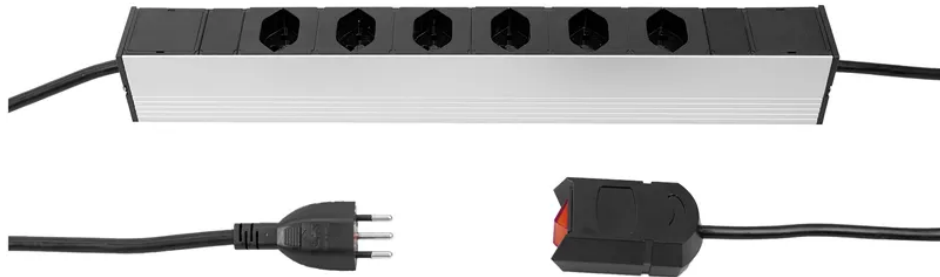

## ALU MODULAR SILVER 6xT13 3m con interruttore esterno ar/nr

N. articolo 50 00014  
Codice EAN: 7611007153649

Descrizione del

ALU MODULAR SILVER Presa multipla 6xT13 longitudinale, cavo Td H05VV-F 3G1.5mm2 nero, lunghezza del cavo 3m, spina T12 con microfusibile integrato (T10A/250V) nero, interruttore a cavo esterno 2m nero, incl. staffe di fissaggio modulare (imballate separatamente in un sacchetto), argento/nero

## Capitolati

Typ	Industriesteckdosenleiste
Marke	STEFFEN
Modell	Alu Modular
Anzahl Steckdosen	6
Steckdosentyp	Typ 13
Steckdosenfarbe	Schwarz
Steckdosenausrichtung	quer
Erhöhter Berührungsschutz	Nein
Schalter	Ja
Nennstrom	10 A
Nennspannung	230 V
Nennfrequenz	50 - 60 Hz
Nennleistung	2300 W
Kabeltyp	H05VV-F (Td)
Leiteranzahl	3
Leiterquerschnitt	1.5 mm <sup>2</sup>
Kabellänge	3 m
Kabelfarbe	Schwarz
Steckertyp	Typ 12 mit integrierter Feinsicherung
Befestigungsmöglichkeit	modulare Befestigungswinkel
Hauptwerkstoff	Aluminium, Kunststoff
Halogenfrei	Nein
UV-beständig	Nein
Produktfarbe	Silber, Schwarz
Verwendung	Innen
K2 Baustellentauglich	Nein
Schutzart	IP20
Einsatztemperaturbereich	-5...+45 °C
Sicherheitsfunktionen	integrierte Feinsicherung

Zusatzfunktionen	zusätzlicher Kabel-Schalter (2m)
Produkthöhe	440 mm
Produktbreite	50 mm
Produkttiefe	40 mm
Gewicht netto	0.580 Kg
Verpackungsart	offen