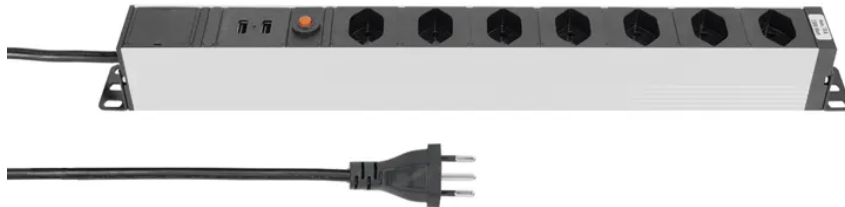

ALU MODULAR SILVER 7xT13 + 2xUSB-A 3m ar/nr

N. articolo 50 00039
Codice EAN: 7611007161811

Descrizione del

ALU MODULAR SILVER Presa multipla 7xT13 longitudinale + 2xUSB-A 5V/2.4A (totale 12W), cavo Td H05VV-F 3G1.5mm2 nero, lunghezza del cavo 3m, spina T12 nero, pulsante a ripristino (protezione da sovracorrente resettabile), incl. staffe di fissaggio modulare, argento/nero

Capitolati

Typ	Industriesteckdosenleiste
Marke	STEFFEN
Modell	Alu Modular
Anzahl Steckdosen	9
Steckdosentyp	Typ 13 (7x), USB-A (2x)
Steckdosenfarbe	Schwarz
Steckdosenausrichtung	quer
Erhöhter Berührungsschutz	Nein
Schalter	Nein
Nennstrom	10 A
Nennspannung	230 V
Nennfrequenz	50 - 60 Hz
Nennleistung	2300 W
Kabeltyp	H05VV-F (Td)
Leiteranzahl	3
Leiterquerschnitt	1.5 mm ²
Kabellänge	3 m
Kabelfarbe	Schwarz
Steckertyp	Typ 12
Befestigungsmöglichkeit	modulare Befestigungswinkel
Hauptwerkstoff	Aluminium, Kunststoff
Halogenfrei	Nein
UV-beständig	Nein
Produktfarbe	Silber, Schwarz
Verwendung	Innen
K2 Baustellentauglich	Nein
Schutzart	IP20
Einsatztemperaturbereich	-5...+45 °C
Sicherheitsfunktionen	Überstromschutz

Zusatzfunktionen	2x USB-A 5V/2.4A (Total 12W)
Produktgröße	440 mm
Produktbreite	50 mm
Produkttiefe	40 mm
Gewicht netto	1.050 Kg
Verpackungsart	offen