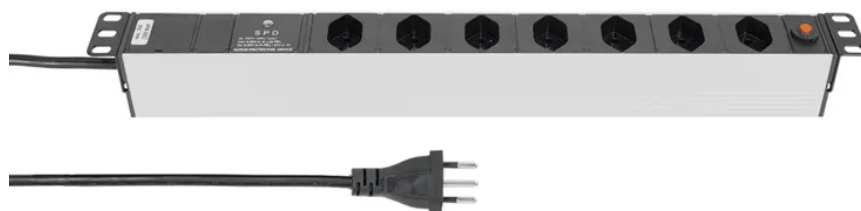

## ALU MODULAR SILVER Presa multipla 7xT13 3m con prot. da sovratensione ar/nr

N. articolo 50 00032  
Codice EAN: 7611007161767

---

Descrizione del

ALU MODULAR SILVER Presa multipla 7xT13 longitudinale + protezione da sovratensione tipo 3, cavo Td H05VV-F 3G1.5mm2 nero, lunghezza del cavo 3m, spina T12 nero, pulsante a ripristino (protezione da sovracorrente resettabile), incl. staffe di fissaggio modulare (imballate separatamente in un sacchetto), argento/nero

## Capitolati

Typ	Industriesteckdosenleiste
Marke	STEFFEN
Modell	Alu Modular
Anzahl Steckdosen	7
Steckdosentyp	Typ 13
Steckdosenfarbe	Schwarz
Steckdosenausrichtung	längs
Erhöhter Berührungsschutz	Nein
Schalter	Nein
Nennstrom	10 A
Nennspannung	230 V
Nennfrequenz	50 - 60 Hz
Nennleistung	2300 W
Kabeltyp	H05VV-F (Td)
Leiteranzahl	3
Leiterquerschnitt	1.5 mm <sup>2</sup>
Kabellänge	3 m
Kabelfarbe	Schwarz
Steckertyp	Typ 12
Befestigungsmöglichkeit	modulare Befestigungswinkel
Hauptwerkstoff	Aluminium, Kunststoff
Halogenfrei	Nein
UV-beständig	Nein
Produktfarbe	Silber, Schwarz
Verwendung	Innen
K2 Baustellentauglich	Nein
Schutzart	IP20
Einsatztemperaturbereich	-5...+45 °C
Sicherheitsfunktionen	Überlastschutz

Produkthöhe	440 mm
Produktbreite	50 mm
Produkttiefe	40 mm
Gewicht netto	1.120 Kg
Verpackungsart	offen