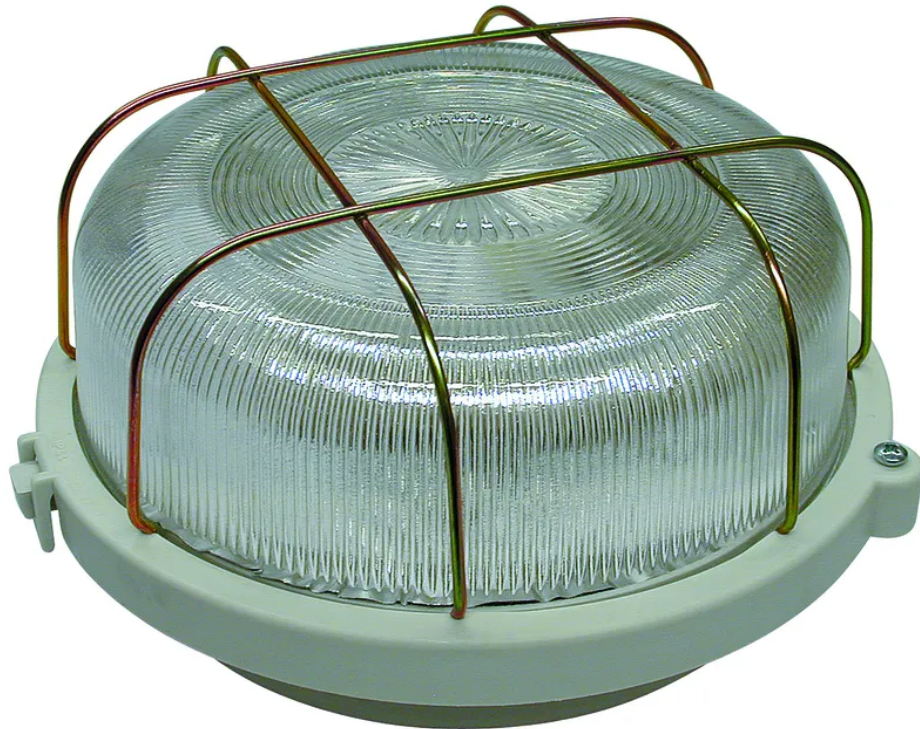

## Armatura ISO 100W ronda bianco

N. articolo 11 5250 WEISS  
Codice EAN: 4017506020377

---

### Descrizione del

Armatura ISO 100W ronda bianco

---

### Capitolati

Typ	ISO-Leuchte
Marke	STEFFEN
Modell	ISO-Leuchte 100 W
Fassung	E27
Nennstrom	10 A
Nennspannung	230 V
Nennleistung	100 W
Produktfarbe	Weiss, Transparent
Hauptwerkstoff	Kunststoff
Halogenfrei	Nein
UV-beständig	Nein
Verwendung	Innen, Aussen
K2 baustellentauglich	Nein
Schutzart	IP44
Einsatztemperaturbereich	-20...+40 °C
Sicherheitsfunktionen	Schutzgitter
Produkthöhe	140 mm
Produktbreite	240 mm
Produkttiefe	200 mm
Gewicht netto	1.100 Kg
Verpackungsart	offen