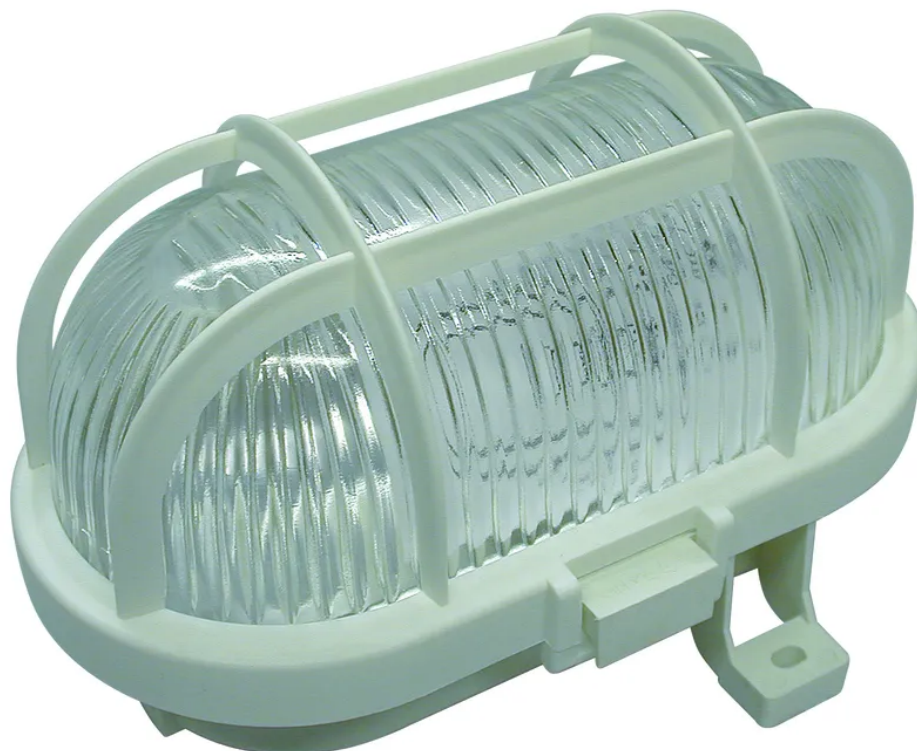

Armatura ovale 60W con grilla

N. articolo 11 5251 WEISS
Codice EAN: 4017506072550

Descrizione del

Armatura ovale 60W con grilla

Capitolati

Typ	Wandleuchte
Marke	STEFFEN
Modell	60 W Ovalleuchte mit Drahtbügel
Fassung	E27
Nennstrom	10 A
Nennspannung	230 V
Nennleistung	100 W
Produktfarbe	Weiss, Transparent
Hauptwerkstoff	Kunststoff
Halogenfrei	Nein
UV-beständig	Nein
Verwendung	Innen, Aussen
K2 baustellentauglich	Nein
Schutzart	IP44
Einsatztemperaturbereich	-20...+40 °C
Sicherheitsfunktionen	Schutzgitter
Produkthöhe	110 mm
Produktbreite	180 mm
Produkttiefe	120 mm
Gewicht netto	0.420 Kg
Verpackungsart	offen