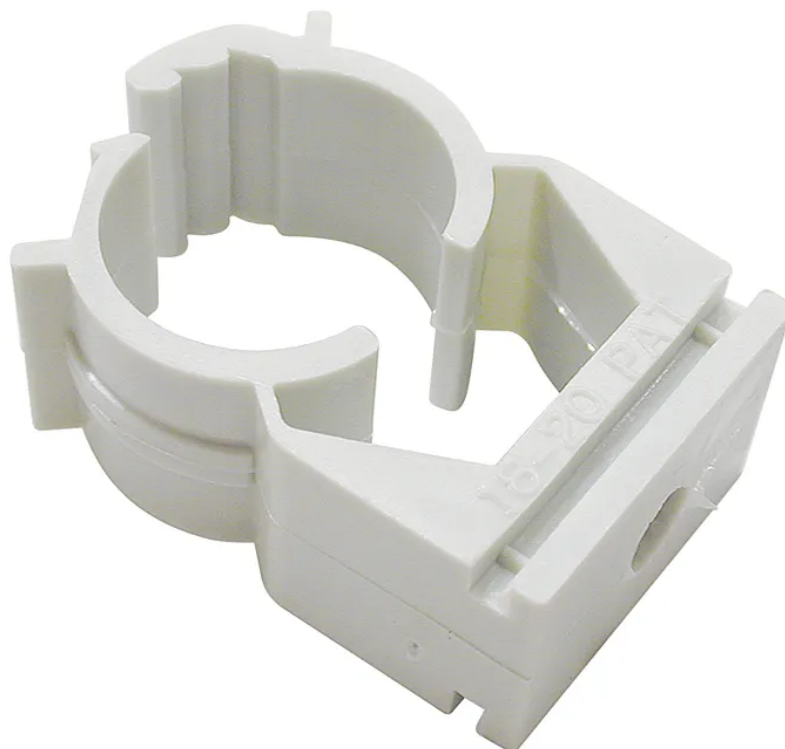

## Brida 'FIX' M16 grigio à 5 pezzi

N. articolo 08S721640 05  
Codice EAN: 7611007041564

---

### Descrizione del

Brida 'FIX' M16 grigio à 5 pezzi

---

### Capitolati

Typ	FIX Bride
Marke	STEFFEN
Modell	M16
Nenngrösse	M16
Aussendurchmesser	16 mm
Innendurchmesser	15 mm
Flammwidrig	Ja
Installation auf Holz	Ja
Hohlwandinstallation	Ja
Betoninstallationen	Ja
Unterflurinstallationen	Ja
Installation im Freien	Ja
Produktfarbe	Grau
Hauptwerkstoff	Kunststoff
Halogenfrei	Ja
UV-beständig	Nein
Verwendung	Innen, Aussen
Einsatztemperaturbereich	-15...+80 °C
Sicherheitsfunktionen	nicht ausbreitend
Produkthöhe	30 mm
Produktbreite	16 mm
Produkttiefe	20 mm
Gewicht netto	0.007 Kg
Verpackungsart	Polybeutel mit Sattletikette