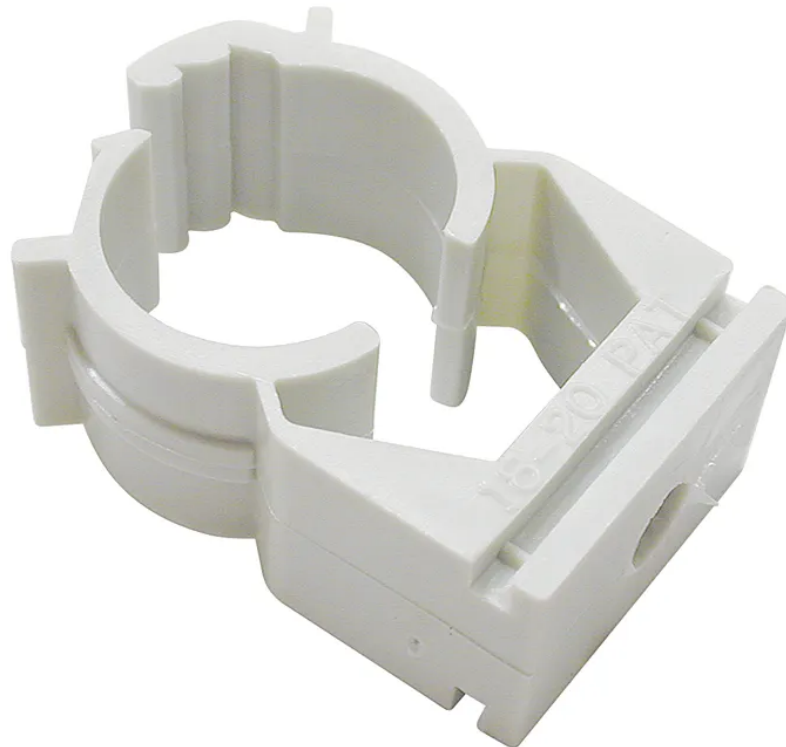

Brida 'FIX' M16 grigio à 5 pezzi

N. articolo 08S721640 05
Codice EAN: 7611007041564

Descrizione del

Brida 'FIX' M16 grigio à 5 pezzi

Capitolati

Typ	FIX Bride
Marke	STEFFEN
Modell	M16
Nenngrösse	M16
Aussendurchmesser	16 mm
Innendurchmesser	15 mm
Flammwidrig	Ja
Installation auf Holz	Ja
Hohlwandinstallation	Ja
Betoninstallationen	Ja
Unterflurinstallationen	Ja
Installation im Freien	Ja
Produktfarbe	Grau
Hauptwerkstoff	Kunststoff
Halogenfrei	Ja
UV-beständig	Nein
Verwendung	Innen, Aussen
Einsatztemperaturbereich	-15...+80 °C
Sicherheitsfunktionen	nicht ausbreitend
Produkthöhe	30 mm
Produktbreite	16 mm
Produkttiefe	20 mm
Gewicht netto	0.007 Kg
Verpackungsart	Polybeutel mit Sattletikette