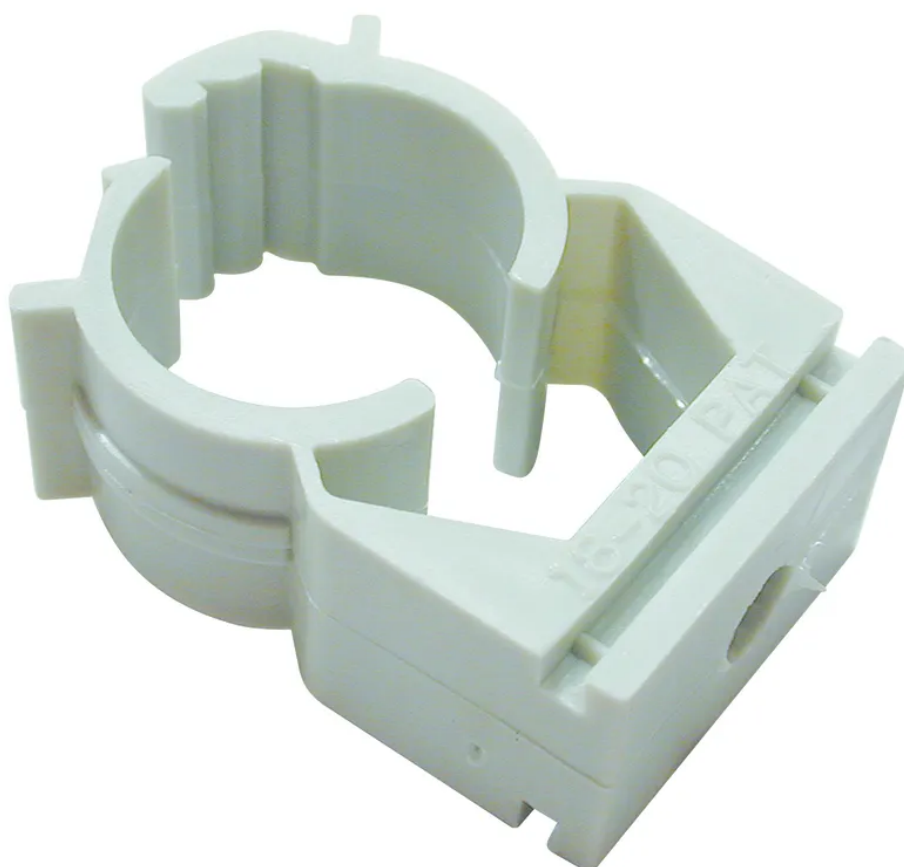

Brida 'FIX' M20 grigio 5 pezzi

N. articolo 08S722040 05
Codice EAN: 7611007037802

Descrizione del

Brida 'FIX' M20 grigio 5 pezzi

Capitolati

Typ	FIX Bride
Marke	STEFFEN
Modell	M20
Nenngrösse	M20
Aussendurchmesser	20 mm
Innendurchmesser	18 mm
Flammwidrig	Ja
Installation auf Holz	Ja
Hohlwandinstallation	Ja
Betoninstallationen	Ja
Unterflurinstallationen	Ja
Installation im Freien	Ja
Produktfarbe	Grau
Hauptwerkstoff	Kunststoff
Halogenfrei	Ja
UV-beständig	Nein
Verwendung	Innen, Aussen
Einsatztemperaturbereich	-15...+80 °C
Sicherheitsfunktionen	nicht ausbreitend
Produkthöhe	40 mm
Produktbreite	20 mm
Produkttiefe	20 mm
Gewicht netto	0.010 Kg
Verpackungsart	Polybeutel mit Sattletikette