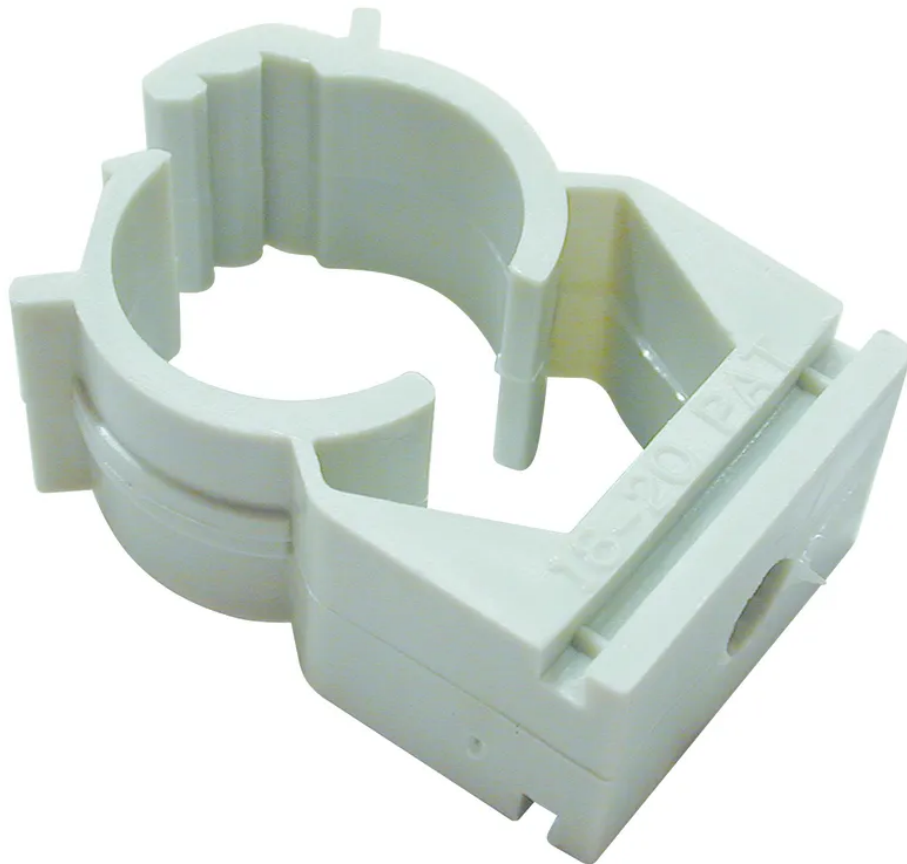

Brida 'FIX' M20 grigio 5 pezzi

N. articolo 08S722040 05
Codice EAN: 7611007037802

Descrizione del

Brida 'FIX' M20 grigio 5 pezzi

Capitolati

Typ	FIX Bride
Marke	STEFFEN
Modell	M20
Nenngrösse	M20
Aussendurchmesser	20 mm
Innendurchmesser	18 mm
Flammwidrig	Ja
Installation auf Holz	Ja
Hohlwandinstallation	Ja
Betoninstallationen	Ja
Unterflurinstallationen	Ja
Installation im Freien	Ja
Produktfarbe	Grau
Hauptwerkstoff	Kunststoff
Halogenfrei	Ja
UV-beständig	Nein
Verwendung	Innen, Aussen
Einsatztemperaturbereich	-15...+80 °C
Sicherheitsfunktionen	nicht ausbreitend
Produkthöhe	40 mm
Produktbreite	20 mm
Produkttiefe	20 mm
Gewicht netto	0.010 Kg
Verpackungsart	Polybeutel mit Sattletikette