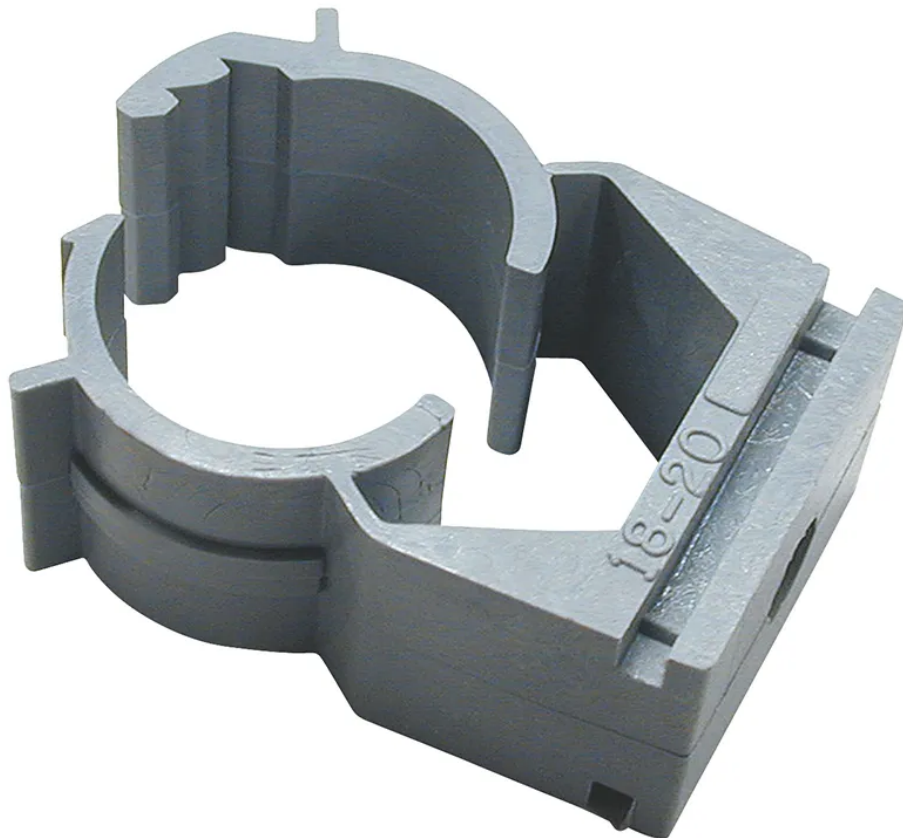

Brida 'FIX' M25 grigio 5 pezzi

N. articolo 08S722520 05
Codice EAN: 7611007035167

Descrizione del

Brida 'FIX' M25 grigio 5 pezzi

Capitolati

Typ	FIX Bride
Marke	STEFFEN
Modell	M25
Nenngrösse	M25
Aussendurchmesser	25 mm
Innendurchmesser	22 mm
Flammwidrig	Ja
Installation auf Holz	Ja
Hohlwandinstallation	Ja
Betoninstallationen	Ja
Unterflurinstallationen	Ja
Installation im Freien	Ja
Produktfarbe	Grau
Hauptwerkstoff	Kunststoff
Halogenfrei	Ja
UV-beständig	Nein
Verwendung	Innen, Aussen
Einsatztemperaturbereich	-15...+80 °C
Sicherheitsfunktionen	nicht ausbreitend
Produkthöhe	50 mm
Produktbreite	25 mm
Produkttiefe	20 mm
Gewicht netto	0.012 Kg
Verpackungsart	Polybeutel mit Sattletikette