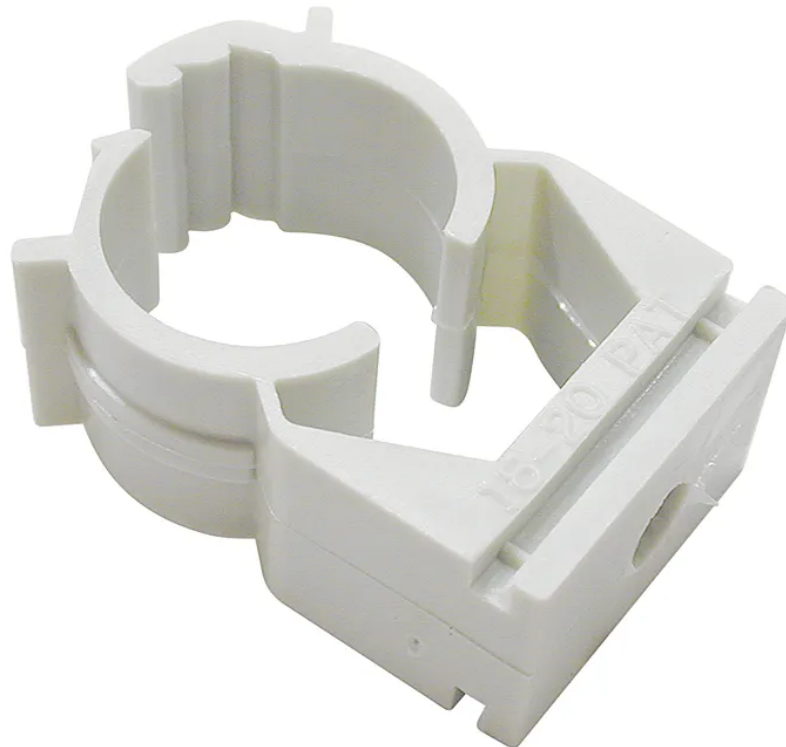

Brida 'FIX' M25 grigio 5 pezzi

N. articolo 08S722540 05
Codice EAN: 7611007037819

Descrizione del

Brida 'FIX' M25 grigio 5 pezzi

Capitolati

Typ	FIX Bride
Marke	STEFFEN
Modell	M25
Nenngrösse	M25
Aussendurchmesser	25 mm
Innendurchmesser	22 mm
Flammwidrig	Ja
Installation auf Holz	Ja
Hohlwandinstallation	Ja
Betoninstallationen	Ja
Unterflurinstallationen	Ja
Installation im Freien	Ja
Produktfarbe	Grau
Hauptwerkstoff	Kunststoff
Halogenfrei	Ja
UV-beständig	Nein
Verwendung	Innen, Aussen
Einsatztemperaturbereich	-15...+80 °C
Sicherheitsfunktionen	nicht ausbreitend
Produkthöhe	50 mm
Produktbreite	25 mm
Produkttiefe	20 mm
Gewicht netto	0.012 Kg
Verpackungsart	Polybeutel mit Sattletikette