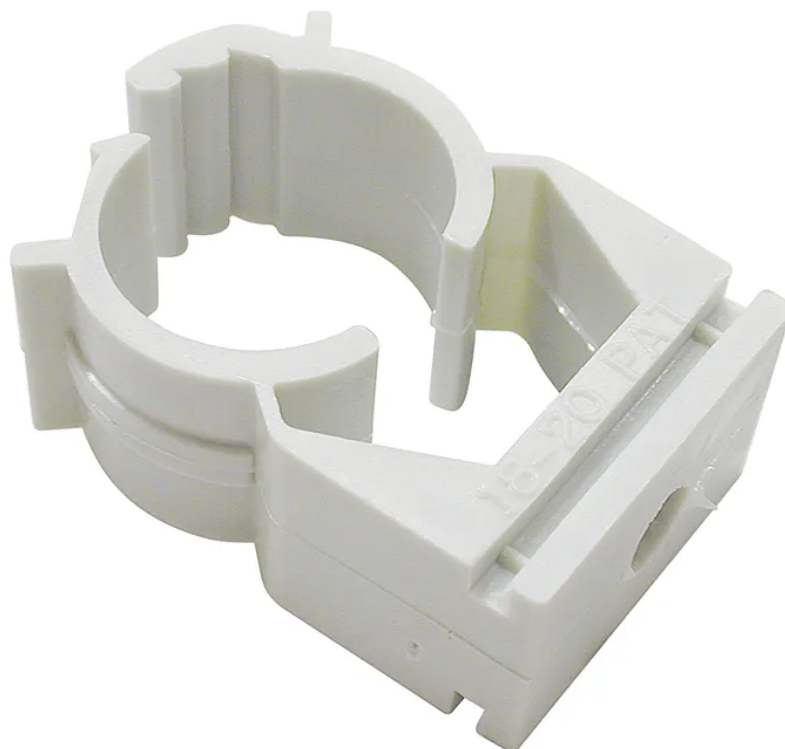

Brida 'FIX' M25 grigio 5 pezzi

N. articolo 08S722540 05
Codice EAN: 7611007037819

Descrizione del

Brida 'FIX' M25 grigio 5 pezzi

Capitolati

Typ	FIX Bride
Marke	STEFFEN
Modell	M25
Nenngrösse	M25
Aussendurchmesser	25 mm
Innendurchmesser	22 mm
Flammwidrig	Ja
Installation auf Holz	Ja
Hohlwandinstallation	Ja
Betoninstallationen	Ja
Unterflurinstallationen	Ja
Installation im Freien	Ja
Produktfarbe	Grau
Hauptwerkstoff	Kunststoff
Halogenfrei	Ja
UV-beständig	Nein
Verwendung	Innen, Aussen
Einsatztemperaturbereich	-15...+80 °C
Sicherheitsfunktionen	nicht ausbreitend
Produkthöhe	50 mm
Produktbreite	25 mm
Produkttiefe	20 mm
Gewicht netto	0.012 Kg
Verpackungsart	Polybeutel mit Sattletikette