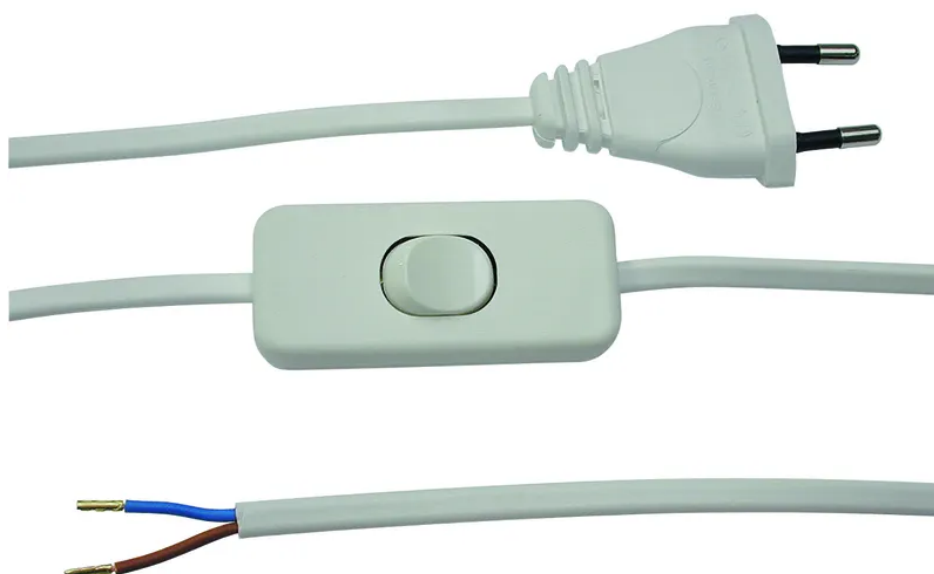

Cavo di collegamento Tdlf 2x0.75mm² 1.8m T26 con interruttore a cordone bi

N. articolo 0391332 180 S
Codice EAN: 7611007513030

Descrizione del

Cavo di collegamento Tdlf H03VVH2-F 2x0.75mm², lunghezza del cavo 1.8m, 1. lato spina T26, 2. lato guaina del cavo spellata 30mm e isolamento dei fili spellato 6mm con puntalini, incl. interruttore a cordone integrato, bianco

Caratteristiche

| | |
|--------------------------|----------------------|
| Typ | Anschlusskabel |
| Marke | STEFFEN |
| Modell | Tdlf |
| Kabeltyp | H03VVH2-F |
| Leiteranzahl | 2 |
| Leiterquerschnitt | 0.75 mm ² |
| Kabellänge | 1.8 m |
| Kabelfarbe | Weiss |
| Werkstoff Aussenmantel | PVC |
| Werkstoff Aderisolation | PVC |
| Steckertyp | Typ 26 |
| Nennstrom | 2.5 A |
| Nennspannung | 250 V |
| Halogenfrei | Nein |
| UV-beständig | Ja |
| Verwendung | Innen |
| K2 Baustellentauglich | Nein |
| Einsatztemperaturbereich | bewegt -5...+70 °C |
| Produkthöhe | 30 mm |
| Produktbreite | 220 mm |
| Produkttiefe | 90 mm |
| Gewicht netto | 0.120 Kg |
| Verpackungsart | Blister |