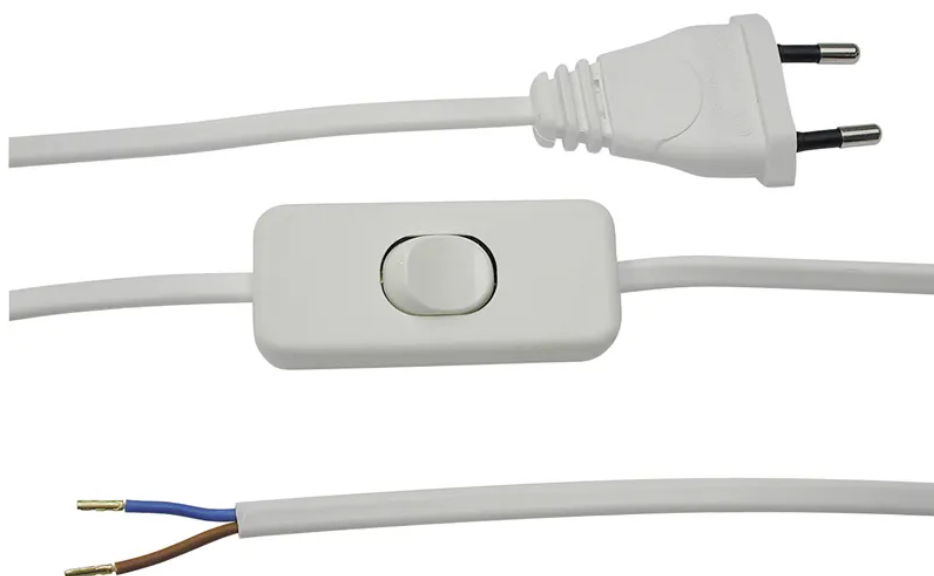

## Cavo di collegamento Tdlf 2x0.75mm<sup>2</sup> 1.8m T26 con interruttore a cordone bi

N. articolo 03S1332 180 S  
Codice EAN: 7611007419271

---

### Descrizione del

Cavo di collegamento Tdlf H03VVH2-F 2x0.75mm<sup>2</sup>, lunghezza del cavo 1.8m, 1. lato spina T26, 2. lato guaina del cavo spellata 30mm e isolamento dei fili spellato 6mm con puntalini, incl. interruttore a cordone integrato, bianco

### Caratteristiche

Typ	Anschlusskabel
Marke	STEFFEN
Modell	Tdlf
Kabeltyp	H03VVH2-F
Leiteranzahl	2
Leiterquerschnitt	0.75 mm <sup>2</sup>
Kabellänge	1.8 m
Kabelfarbe	Weiss
Werkstoff Aussenmantel	PVC
Werkstoff Aderisolation	PVC
Steckertyp	Typ 26
Nennstrom	2.5 A
Nennspannung	250 V
Halogenfrei	Nein
UV-beständig	Ja
Verwendung	Innen
K2 Baustellentauglich	Nein
Einsatztemperaturbereich	bewegt -5...+70 °C
Produkthöhe	30 mm
Produktbreite	220 mm
Produkttiefe	90 mm
Gewicht netto	0.120 Kg
Verpackungsart	Blister