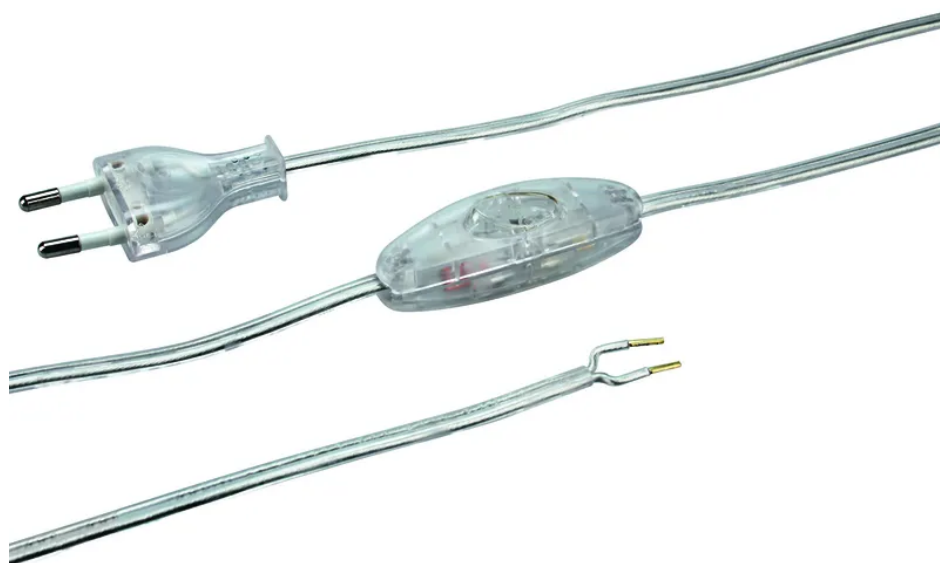

Cavo di collegamento Tdlf 2x0.75mm² 2m T26 con interruttore a cordone tr

N. articolo 03S1329 180 S
Codice EAN: 7611007137526

Descrizione del

Cavo di collegamento Tdlf H03VVH2-F 2x0.75mm², lunghezza del cavo 2m, 1. lato spina T26, 2. lato guaina del cavo spellata 30mm e isolamento dei fili spellato 6mm con puntalini, incl. interruttore a cordone integrato, trasparente

Caratteristiche

Typ	Anschlusskabel
Marke	STEFFEN
Modell	Tdlf
Kabeltyp	H03VVH2-F
Leiteranzahl	2
Leiterquerschnitt	0.75 mm ²
Kabellänge	1.8 m
Kabelfarbe	Transparent
Werkstoff Aussenmantel	PVC
Werkstoff Aderisolation	PVC
Steckertyp	Typ 26
Nennstrom	2.5 A
Nennspannung	250 V
Halogenfrei	Nein
UV-beständig	Ja
Verwendung	Innen
K2 Baustellentauglich	Nein
Einsatztemperaturbereich	bewegt -5...+70 °C
Produkthöhe	30 mm
Produktbreite	220 mm
Produkttiefe	90 mm
Gewicht netto	0.120 Kg
Verpackungsart	Blister