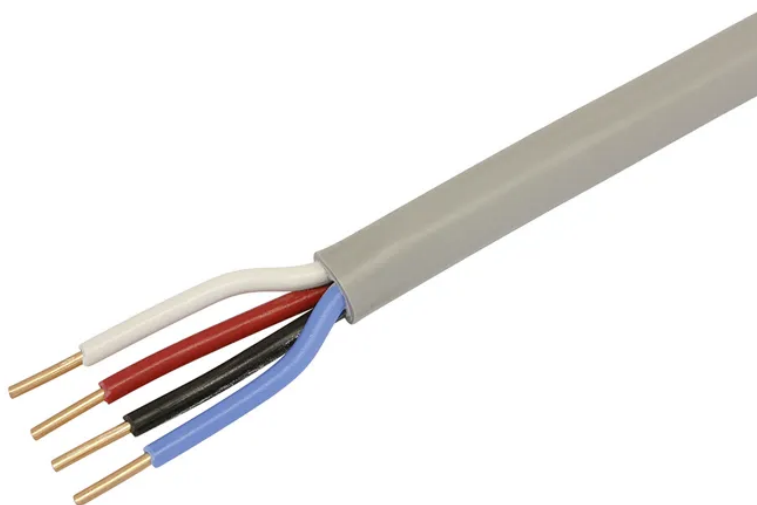

Cavo LIHH 4x1.5mm² JZ grigio bobina 100m

N. articolo 02 818
Codice EAN: 7612378111696

Descrizione del

Cavo LIHH 4x1.5mm² JZ grigio, bobina 100m

Capitolati

Typ	FE05 Kabel
Marke	STEFFEN
Modell	Spule
Kabeltyp	CH-N1EZ1-U
Leiteranzahl	4
Leiterquerschnitt	1.5 mm ²
Leiterform	rund
Leitermaterial	Kupfer
Leiterklasse	Kl.1 = eindrätig
Draht- Kabellänge	100 m
Kabelfarbe	Grau
Werkstoff Aussenmantel	Polyolefin Copolymer
Werkstoff Aderisolation	Polyolefin Copolymer
Halogenfrei	Ja
UV-beständig	Nein
Verwendung	als schadstofffreie Installationsleitung
Einsatztemperaturbereich	fest verlegt -20...+70 °C
Sicherheitsfunktionen	flammwidrige Installationsleitung
Zusatzfunktionen	geringe Rauchbildung
Produkthöhe	200 mm
Produktbreite	270 mm
Produkttiefe	270 mm
Gewicht netto	10.600 Kg
Verpackungsart	offen