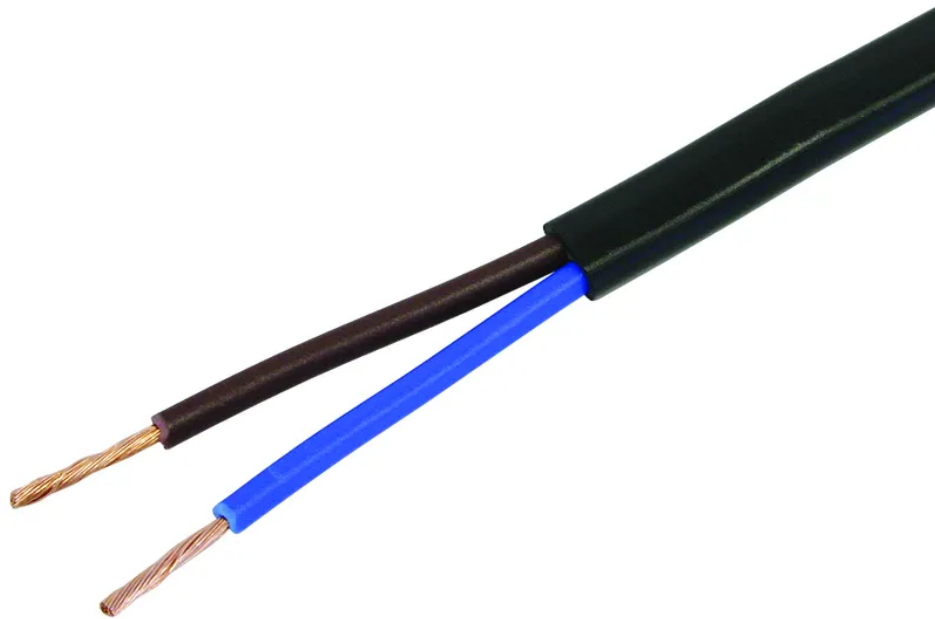

## Cavo Tdf 2x1mm<sup>2</sup> nero bobina 100m

N. articolo 02 644 S  
Codice EAN: 7611007306618

---

### Descrizione del

Cavo Tdf (H05VVH2-F) 2x1mm<sup>2</sup> nero, bobina 100m

---

### Capitolati

Typ	Tdf Kabel
Marke	STEFFEN
Modell	Spule
Kabeltyp	H05VVH2-F
Leiteranzahl	2
Leiterquerschnitt	1 mm <sup>2</sup>
Leiterform	flach
Leitermaterial	Kupfer
Leiterklasse	Kl.5 = feindrätig
Draht- Kabellänge	100 m
Kabelfarbe	Schwarz
Werkstoff Aussenmantel	PVC
Werkstoff Aderisolation	PVC
Halogenfrei	Nein
UV-beständig	Ja
Verwendung	als Anschluss- und Steuerleitung
K2 Baustellentauglich	Nein
Einsatztemperaturbereich	bewegt -5...+70 °C
Produktgröße	170 mm
Produktbreite	240 mm
Produkttiefe	240 mm
Gewicht netto	5.040 Kg
Verpackungsart	offen