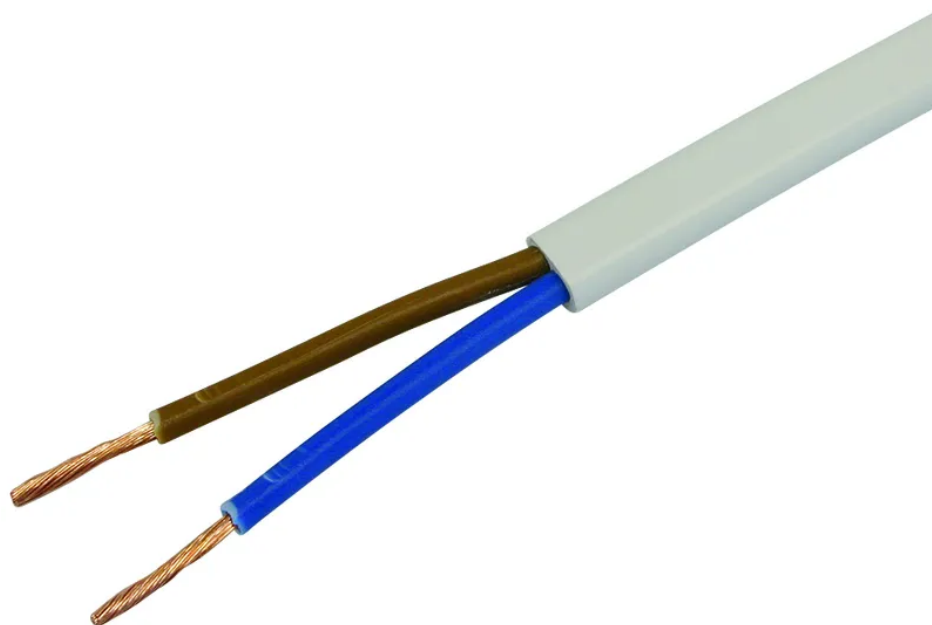

## Cavo Tdlf 2x0.75mm<sup>2</sup> bianco bobina 100m

N. articolo 02 637 S  
Codice EAN: 7611007306526

---

### Descrizione del

Cavo Tdlf (H03VVH2-F) 2x0.75mm<sup>2</sup> bianco, bobina 100m

---

### Capitolati

Typ	Tdlf Kabel
Marke	STEFFEN
Modell	Spule
Kabeltyp	H03VVH2-F
Leiteranzahl	2
Leiterquerschnitt	0.75 mm <sup>2</sup>
Leiterform	flach
Leitermaterial	Kupfer
Leiterklasse	Kl.5 = feindrätig
Draht- Kabellänge	100 m
Kabelfarbe	Weiss
Werkstoff Aussenmantel	PVC
Werkstoff Aderisolation	PVC
Halogenfrei	Nein
UV-beständig	Ja
Verwendung	als Anschluss- und Steuerleitung
K2 Baustellentauglich	Nein
Einsatztemperaturbereich	bewegt -5...+70 °C
Produkthöhe	170 mm
Produktbreite	240 mm
Produkttiefe	240 mm
Gewicht netto	3.650 Kg
Verpackungsart	offen