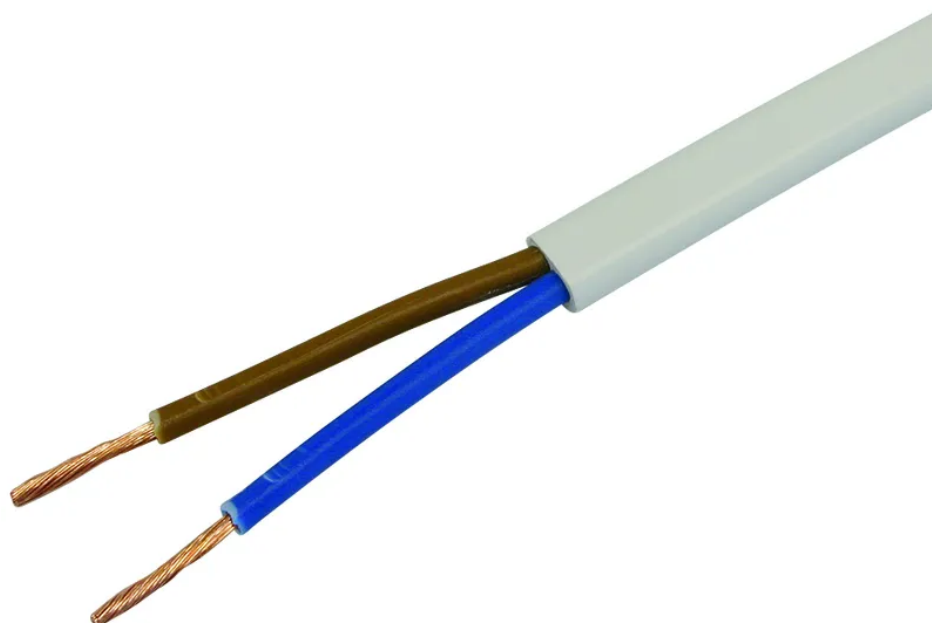

## Cavo Tdlf 2x0.75mm<sup>2</sup> bianco bobina 100m

N. articolo 02 637 S  
Codice EAN: 7611007306526

---

### Descrizione del

Cavo Tdlf (H03VVH2-F) 2x0.75mm<sup>2</sup> bianco, bobina 100m

---

### Capitolati

Typ	Tdlf Kabel
Marke	STEFFEN
Modell	Spule
Kabeltyp	H03VVH2-F
Leiteranzahl	2
Leiterquerschnitt	0.75 mm <sup>2</sup>
Leiterform	flach
Leitermaterial	Kupfer
Leiterklasse	Kl.5 = feindrätig
Draht- Kabellänge	100 m
Kabelfarbe	Weiss
Werkstoff Aussenmantel	PVC
Werkstoff Aderisolation	PVC
Halogenfrei	Nein
UV-beständig	Ja
Verwendung	als Anschluss- und Steuerleitung
K2 Baustellentauglich	Nein
Einsatztemperaturbereich	bewegt -5...+70 °C
Produkthöhe	170 mm
Produktbreite	240 mm
Produkttiefe	240 mm
Gewicht netto	3.650 Kg
Verpackungsart	offen