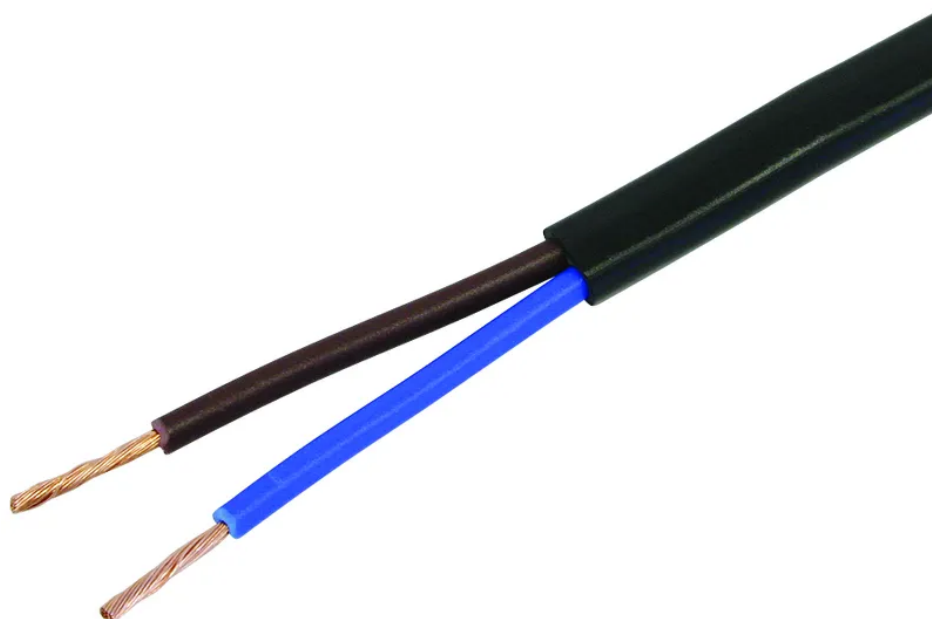

Cavo Tdlf 2x0.75mm² nero bobina 100m

N. articolo 02 636 S
Codice EAN: 7611007306502

Descrizione del

Cavo Tdlf (H03VVH2-F) 2x0.75mm² nero, bobina 100m

Capitolati

Typ	Tdlf Kabel
Marke	STEFFEN
Modell	Spule
Kabeltyp	H03VVH2-F
Leiteranzahl	2
Leiterquerschnitt	0.75 mm ²
Leiterform	flach
Leitermaterial	Kupfer
Leiterklasse	Kl.5 = feindrätig
Draht- Kabellänge	100 m
Kabelfarbe	Schwarz
Werkstoff Aussenmantel	PVC
Werkstoff Aderisolation	PVC
Halogenfrei	Nein
UV-beständig	Ja
Verwendung	als Anschluss- und Steuerleitung
K2 Baustellentauglich	Nein
Einsatztemperaturbereich	bewegt -5...+70 °C
Produkthöhe	170 mm
Produktbreite	240 mm
Produkttiefe	240 mm
Gewicht netto	3.650 Kg
Verpackungsart	offen