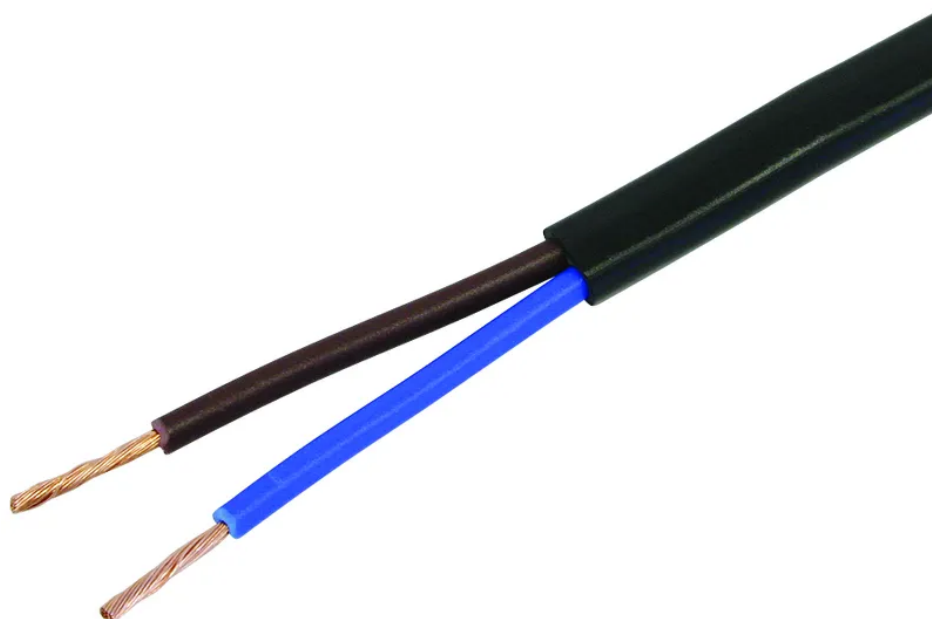

## Cavo Tdlf 2x0.75mm<sup>2</sup> nero bobina 100m

N. articolo 02 636 S  
Codice EAN: 7611007306502

---

### Descrizione del

Cavo Tdlf (H03VVH2-F) 2x0.75mm<sup>2</sup> nero, bobina 100m

---

### Capitolati

|                          |                                  |
|--------------------------|----------------------------------|
| Typ                      | Tdlf Kabel                       |
| Marke                    | STEFFEN                          |
| Modell                   | Spule                            |
| Kabeltyp                 | H03VVH2-F                        |
| Leiteranzahl             | 2                                |
| Leiterquerschnitt        | 0.75 mm <sup>2</sup>             |
| Leiterform               | flach                            |
| Leitermaterial           | Kupfer                           |
| Leiterklasse             | Kl.5 = feindrätig                |
| Draht- Kabellänge        | 100 m                            |
| Kabelfarbe               | Schwarz                          |
| Werkstoff Aussenmantel   | PVC                              |
| Werkstoff Aderisolation  | PVC                              |
| Halogenfrei              | Nein                             |
| UV-beständig             | Ja                               |
| Verwendung               | als Anschluss- und Steuerleitung |
| K2 Baustellentauglich    | Nein                             |
| Einsatztemperaturbereich | bewegt -5...+70 °C               |
| Produkthöhe              | 170 mm                           |
| Produktbreite            | 240 mm                           |
| Produkttiefe             | 240 mm                           |
| Gewicht netto            | 3.650 Kg                         |
| Verpackungsart           | offen                            |