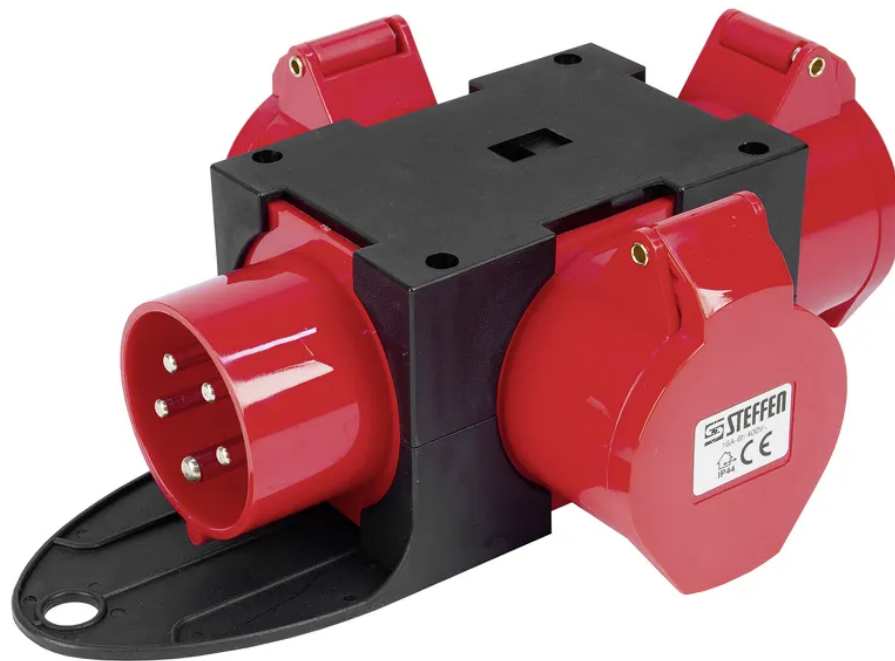

CEE derivazione multipla 16A 5P 415V 1x spina CEE 16/5 e 3x
prese CEE 16/5

N. articolo 53 00088
Codice EAN: 7611007176372

Descrizione del

Capitolati

Typ	CEE Verteiler
Marke	STEFFEN
Modell	CEE16/5
Anzahl Steckdosen	3
Steckdosentyp	CEE16/5
Steckdosenfarbe	Rot
Erhöhter Berührungsschutz	Nein
Nennstrom	16 A
Nennspannung	400 V
Nennfrequenz	50 - 60 Hz
Nennleistung	11000 W
Steckertyp	CEE16/5
Befestigungsmöglichkeit	Aufhängeöse
Produktfarbe	Schwarz, Rot
Hauptwerkstoff	Kunststoff
Halogenfrei	Nein
UV-beständig	hohe Beständigkeit
Verwendung	Innen, Aussen
K2 Baustellentauglich	Ja
Schutzart	IP44
Einsatztemperaturbereich	-25...+45 °C
Produkthöhe	90 mm
Produktbreite	170 mm
Produkttiefe	240 mm
Gewicht netto	0.720 Kg
Verpackungsart	offen