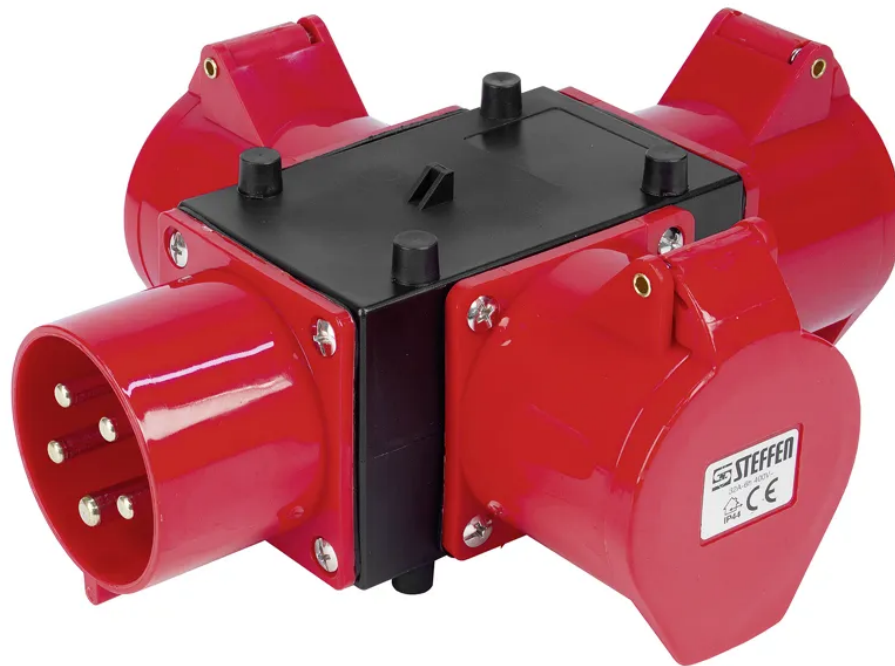

CEE derivazione multipla 32A 5P 415V 1x spina CEE 32/5 e 3x
prese CEE 32/5

N. articolo 53 00089
Codice EAN: 7611007176440

Descrizione del

Capitolati

Typ	CEE Verteiler
Marke	STEFFEN
Modell	CEE32/5
Anzahl Steckdosen	3
Steckdosentyp	CEE32/5
Steckdosenfarbe	Rot
Erhöhter Berührungsschutz	Nein
Nennstrom	32 A
Nennspannung	400 V
Nennfrequenz	50 - 60 Hz
Nennleistung	22000 W
Steckertyp	CEE32/5
Produktfarbe	Schwarz, Rot
Hauptwerkstoff	Kunststoff
Halogenfrei	Nein
UV-beständig	hohe Beständigkeit
Verwendung	Innen, Aussen
K2 Baustellentauglich	Ja
Schutzart	IP44
Einsatztemperaturbereich	-25...+45 °C
Produkthöhe	100 mm
Produktbreite	200 mm
Produkttiefe	230 mm
Gewicht netto	1.100 Kg
Verpackungsart	offen