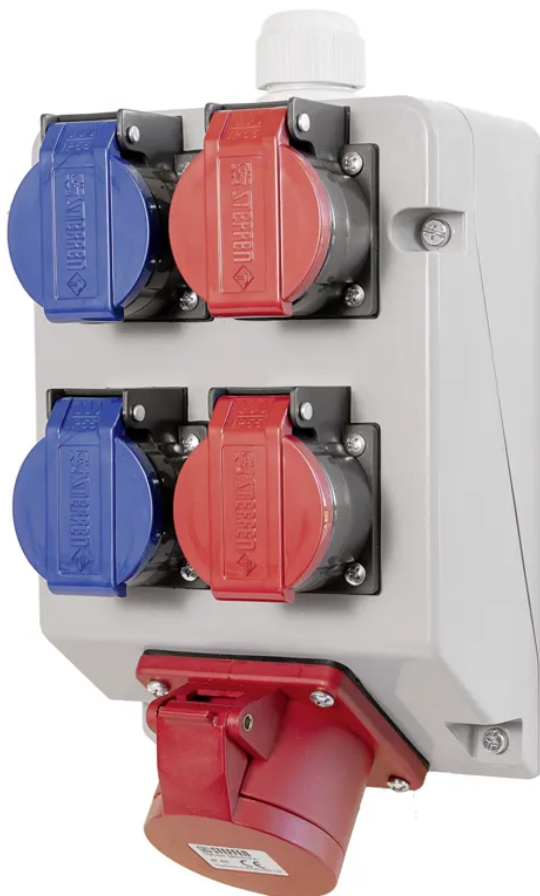

## Distributore 2xT23 (IP55), 2xT25 (IP55), 1xCEE16/5 IP55

N. articolo 53 00092  
Codice EAN: 7611007176365

### Descrizione del

Distributore in plastica grigia, prese incorporate 2xT23 (IP55), 2xT25 (IP55), 1xCEE16/5 (IP44), pressacavo 1xM25, terminale di ingresso 5x4mm<sup>2</sup>, dimensioni 245x138x109mm

# Capitolati

Typ	Kleinverteiler
Marke	STEFFEN
Modell	16 A
Anzahl Steckdosen	5
Steckdosentyp	Typ 23 (2x), Typ 25 (2x), CEE16/5 (1x), CEE32/5 (1x)
Steckdosenfarbe	Blau, Rot
Erhöhter Berührungsschutz	Nein
Nennstrom	16 A
Nennspannung	230 - 400 V
Nennleistung	12800 W
Befestigungsmöglichkeit	Wandmontage
Produktfarbe	Grau, Blau, Rot
Hauptwerkstoff	PC + PBT-Blend
Halogenfrei	Nein
UV-beständig	hohe Beständigkeit
Verwendung	Innen, Aussen
K2 Baustellentauglich	Ja
Schutzart	IP44 / IP55
Einsatztemperaturbereich	-25...+45 °C
Produkthöhe	245 mm
Produktbreite	138 mm
Produkttiefe	109 mm
Gewicht netto	1.300 Kg
Verpackungsart	offen