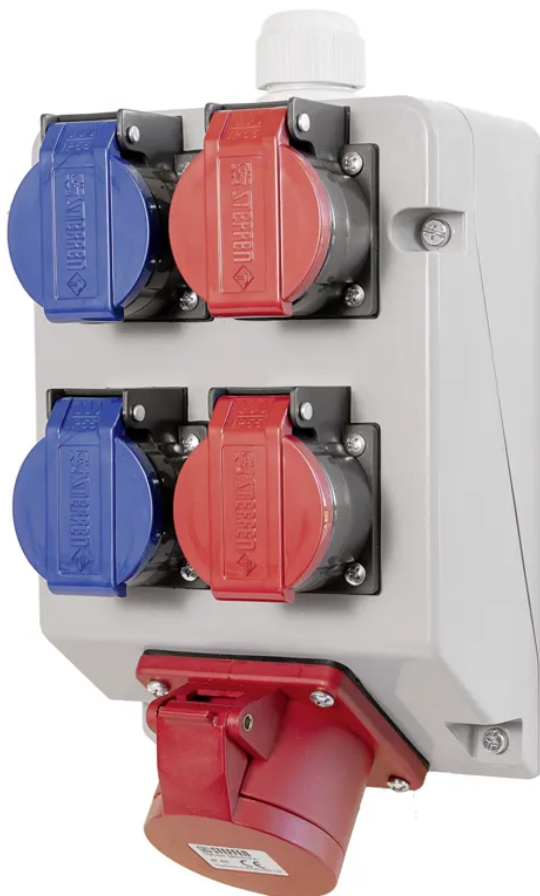

Distributore 2xT23 (IP55), 2xT25 (IP55), 1xCEE16/5 IP55

N. articolo 53 00092
Codice EAN: 7611007176365

Descrizione del

Distributore in plastica grigia, prese incorporate 2xT23 (IP55), 2xT25 (IP55), 1xCEE16/5 (IP44), pressacavo 1xM25, terminale di ingresso 5x4mm², dimensioni 245x138x109mm

Capitolati

Typ	Kleinverteiler
Marke	STEFFEN
Modell	16 A
Anzahl Steckdosen	5
Steckdosentyp	Typ 23 (2x), Typ 25 (2x), CEE16/5 (1x), CEE32/5 (1x)
Steckdosenfarbe	Blau, Rot
Erhöhter Berührungsschutz	Nein
Nennstrom	16 A
Nennspannung	230 - 400 V
Nennleistung	12800 W
Befestigungsmöglichkeit	Wandmontage
Produktfarbe	Grau, Blau, Rot
Hauptwerkstoff	PC + PBT-Blend
Halogenfrei	Nein
UV-beständig	hohe Beständigkeit
Verwendung	Innen, Aussen
K2 Baustellentauglich	Ja
Schutzart	IP44 / IP55
Einsatztemperaturbereich	-25...+45 °C
Produkthöhe	245 mm
Produktbreite	138 mm
Produkttiefe	109 mm
Gewicht netto	1.300 Kg
Verpackungsart	offen