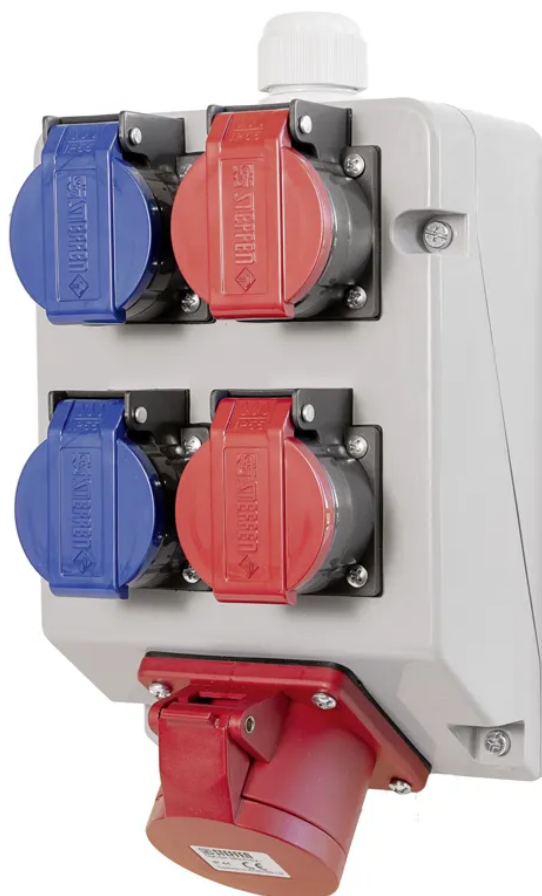

Distributore 2xT23 (IP55), 2xT25 (IP55), 1xCEE16/5 IP55

N. articolo 53 00092
Codice EAN: 7611007176365

Descrizione del

Distributore in plastica grigia, prese incorporate 2xT23 (IP55), 2xT25 (IP55), 1xCEE16/5 (IP44), pressacavo 1xM25, terminale di ingresso 5x4mm², dimensioni 245x138x109mm

Capitolati

Typ	Kleinverteiler
Marke	STEFFEN
Modell	16 A
Anzahl Steckdosen	5
Steckdosentyp	Typ 23 (2x), Typ 25 (2x), CEE16/5 (1x), CEE32/5 (1x)
Steckdosenfarbe	Blau, Rot
Erhöhter Berührungsschutz	Nein
Nennstrom	16 A
Nennspannung	230 - 400 V
Nennleistung	12800 W
Befestigungsmöglichkeit	Wandmontage
Produktfarbe	Grau, Blau, Rot
Hauptwerkstoff	PC + PBT-Blend
Halogenfrei	Nein
UV-beständig	hohe Beständigkeit
Verwendung	Innen, Aussen
K2 Baustellentauglich	Ja
Schutzart	IP44 / IP55
Einsatztemperaturbereich	-25...+45 °C
Produkthöhe	245 mm
Produktbreite	138 mm
Produkttiefe	109 mm
Gewicht netto	1.300 Kg
Verpackungsart	offen