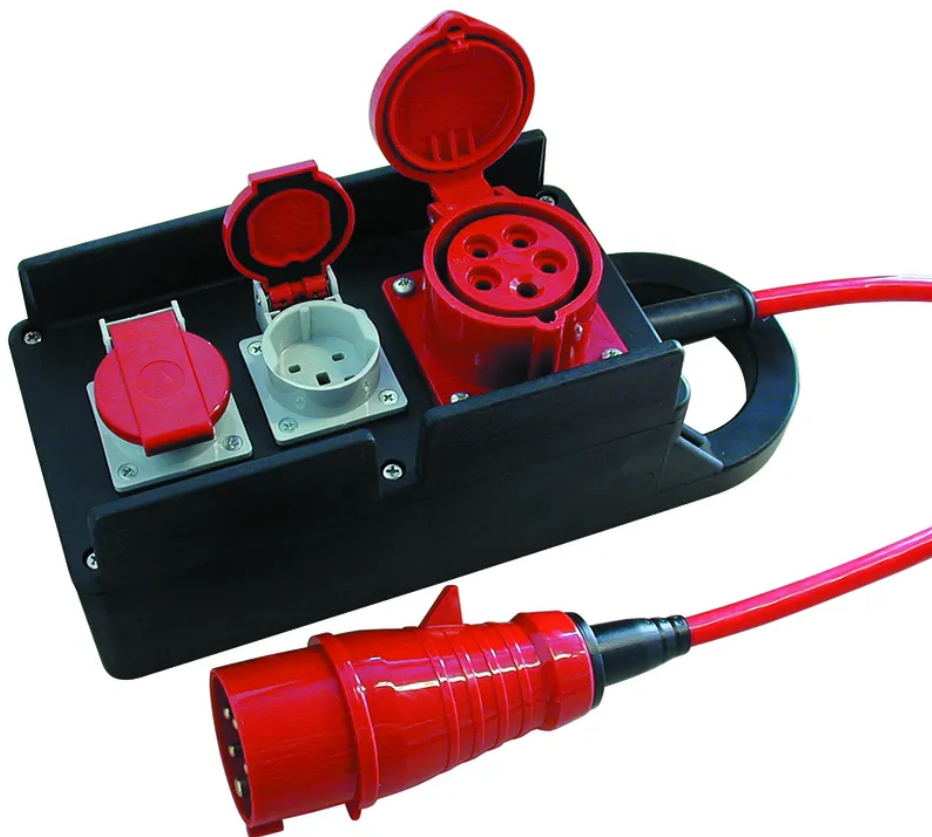

## Distributore I-BOX GUMMI 1xCEE16/5 + 2xT25 PUR 5x2.5mm<sup>2</sup> 5m IP21 nr/ro

N. articolo 15J7717  
Codice EAN: 7611007719241

### Descrizione del

Distributore di sicurezza I-BOX GUMMI 1xCEE16/5 + 2xT25 trasversale, cavo PUR H07BQ-F 5G2.5mm<sup>2</sup> arancione, lunghezza del cavo 5m, spina CEE16/5, occhiello di sospensione, IP21, nero/rosso

## Capitool

Modell	I-Box
Steckdosen	CEE 16-5+2xT25
Steckdosenausrichtung	quer
Steckdosenart	andere
Kinderschutz	Nein
Stromstärke	16A
Spannung	230/400V AC
Frequenz	50-60 Hz
Kabel	G-PUR
Länge	5
Längenbereich	> 3.00 <= 5.00
Querschnitt	5x2.5
Kabelfarbe	Orange
Stecker	CEE 16/5
Gehäuse	Gummi
Gehäusefarbe	Schwarz
Verwendung	Aussen
Schutzart	IP54