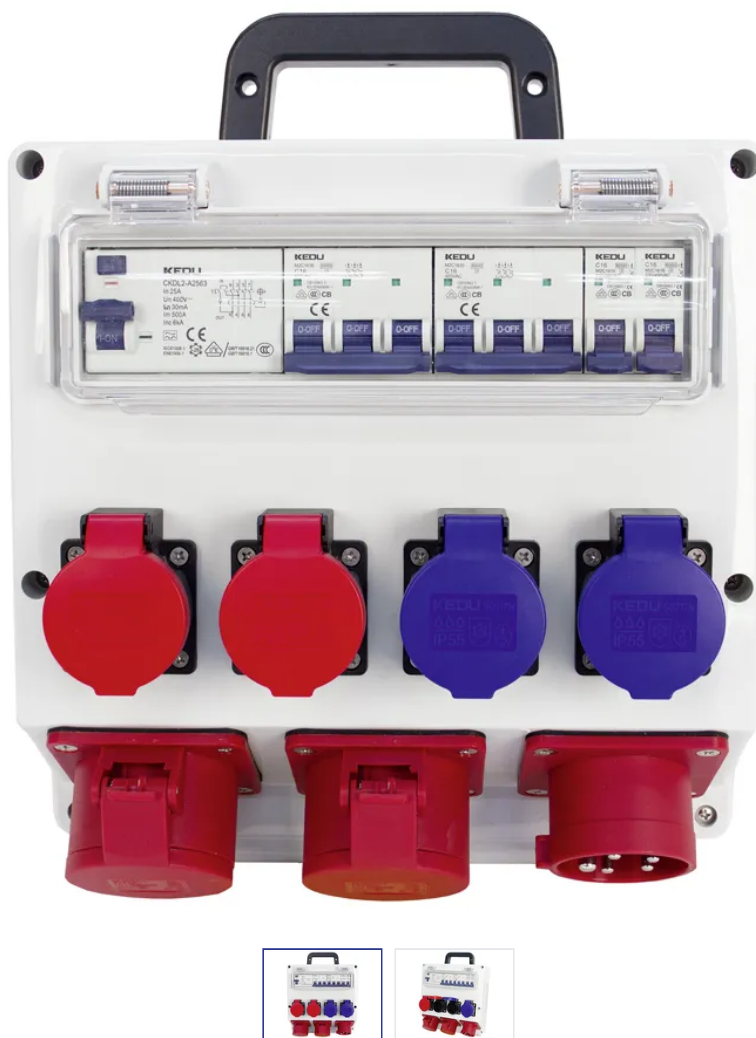

Distributore in plastica 16A IP55

N. articolo 15 7341 1 1
Codice EAN: 7611007169428

Descrizione del

Distributore in plastica IP55 con FI 25A 30mA, 2xDA 16/1 (2xT23), DA 16/3 (2xT25), DA 16/3 (2xCEE16/5), spina CEE 16/5

Capitolati

Typ	Baustromverteiler
74 Apparatebau	Ja
Marke	STEFFEN
Modell	16 A
Anzahl Steckdosen	6
Steckdosentyp	Typ 23 IP55 (2x), Typ 25 IP55 (2x), CEE16/5 IP44 (2x)
Steckdosenfarbe	Blau, Rot
78 Elektriker	Ja
Erhöhter Berührungsschutz	Nein
79 Eisenwarenhandel	Ja
Absicherung	1x FI 25A 30mA, 2x LS 16A 1p., 2x LS 16A 3p.
Nennstrom	16 A
Nennspannung	230 - 400 V
82 Industrie	Ja
Nennleistung	6080 W
Steckertyp	CEE16/5 IP44
Befestigungsmöglichkeit	Wandmontage, Ständermontage
Produktfarbe	Grau, Blau, Rot
Hauptwerkstoff	Kunststoff
Halogenfrei	Nein
UV-beständig	hohe Beständigkeit
Verwendung	Innen, Aussen
K2 Baustellentauglich	Ja
Schutzart	IP44 / IP55
Einsatztemperaturbereich	-25...+45 °C
Sicherheitsfunktionen	Anschlussfertig
Produkthöhe	350 mm
Produktbreite	280 mm
Produkttiefe	120 mm
Gewicht netto	3.620 Kg
Verpackungsart	Kartonbox