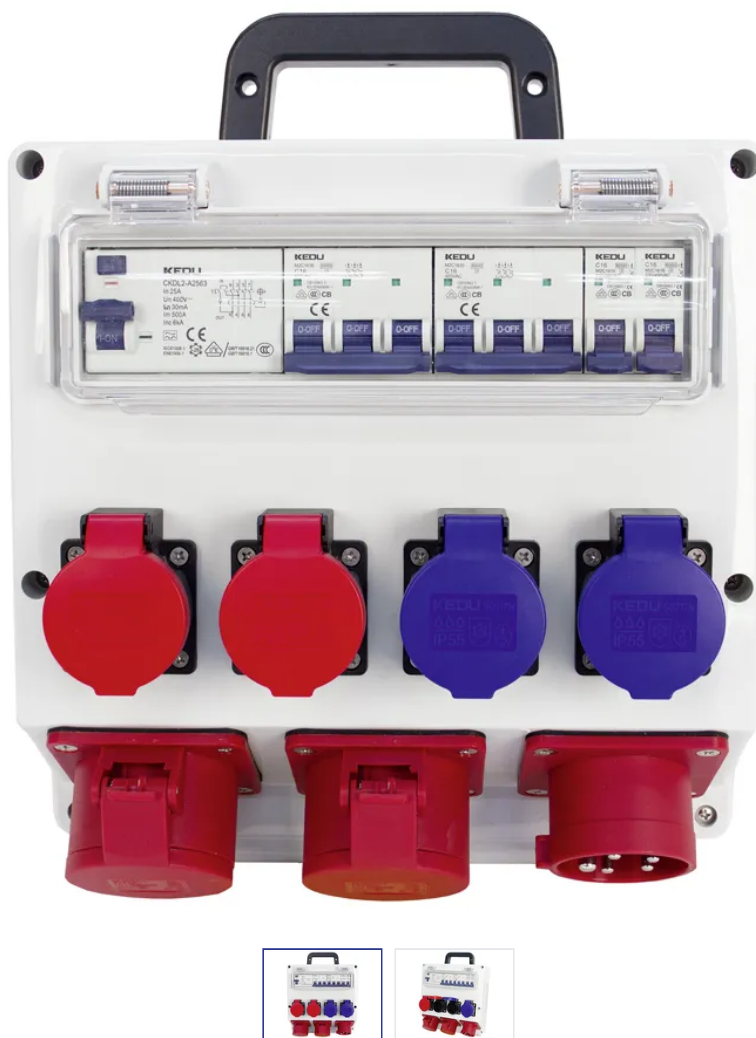

## Distributore in plastica 16A IP55

N. articolo 15 7341 1 1  
Codice EAN: 7611007169428

### Descrizione del

Distributore in plastica IP55 con FI 25A 30mA, 2xDA 16/1 (2xT23), DA 16/3 (2xT25), DA 16/3 (2xCEE16/5), spina CEE 16/5

# Capitolati

Typ	Baustromverteiler
74 Apparatebau	Ja
Marke	STEFFEN
Modell	16 A
Anzahl Steckdosen	6
Steckdosentyp	Typ 23 IP55 (2x), Typ 25 IP55 (2x), CEE16/5 IP44 (2x)
Steckdosenfarbe	Blau, Rot
78 Elektriker	Ja
Erhöhter Berührungsschutz	Nein
79 Eisenwarenhandel	Ja
Absicherung	1x FI 25A 30mA, 2x LS 16A 1p., 2x LS 16A 3p.
Nennstrom	16 A
Nennspannung	230 - 400 V
82 Industrie	Ja
Nennleistung	6080 W
Steckertyp	CEE16/5 IP44
Befestigungsmöglichkeit	Wandmontage, Ständermontage
Produktfarbe	Grau, Blau, Rot
Hauptwerkstoff	Kunststoff
Halogenfrei	Nein
UV-beständig	hohe Beständigkeit
Verwendung	Innen, Aussen
K2 Baustellentauglich	Ja
Schutzart	IP44 / IP55
Einsatztemperaturbereich	-25...+45 °C
Sicherheitsfunktionen	Anschlussfertig
Produkthöhe	350 mm
Produktbreite	280 mm
Produkttiefe	120 mm
Gewicht netto	3.620 Kg
Verpackungsart	Kartonbox