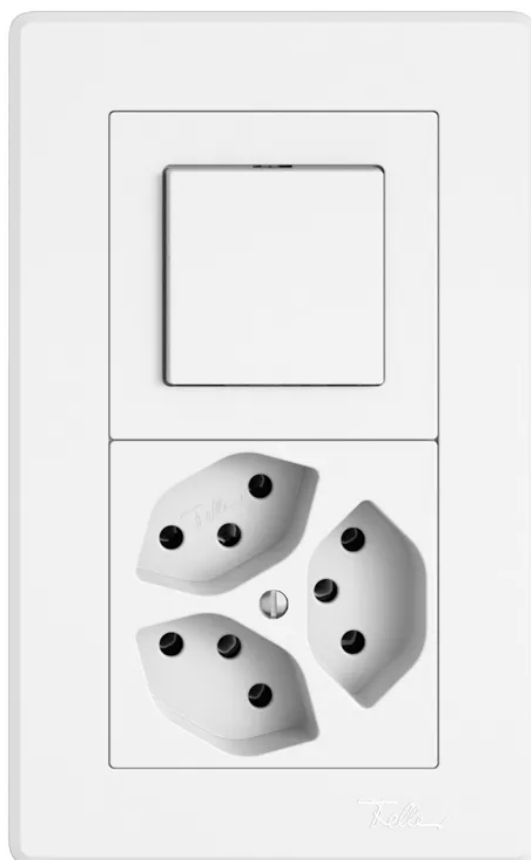

EDIZIO Liv Combinazione da inc. SCH3/3xT13 bi

N. articolo 56 00109 WS
Codice EAN: 7613175449043

Descrizione del

EDIZIO Liv Combinazione da incasso SCHEMA 3 / 3x TIPO 13, con sistema de fissaggio SNAPFIX®, con morsetti a innesto, bianco

Capitolati

Typ	Kombination
Marke	EDIZIOliv
Modell	Wechselschalter + 3x Typ 13
Montageart	Unterputz
Anzahl Steckdosen	3
Steckdosentyp	Typ 13
Erhöhter Berührungsschutz	Nein
Schaltschema	SCH3
Nennstrom	10 A
Nennspannung	250 V
Nennfrequenz	50 - 60 Hz
Nennleistung	2500 W
Anschlussart	Steckklemmen
Einbautiefe	40 mm
Produktfarbe	Weiss
Hauptwerkstoff	Kunststoff
Halogenfrei	Ja
UV-beständig	Nein
Verwendung	Innen
Schutzart	IP20
Einsatztemperaturbereich	-5...+40 °C
Zusatzfunktionen	mit Snapfix-Befestigungssystem
Produkthöhe	156 mm
Produktbreite	96 mm
Produkttiefe	51 mm
Gewicht netto	0.140 Kg
Verpackungsart	Industrieverpackung