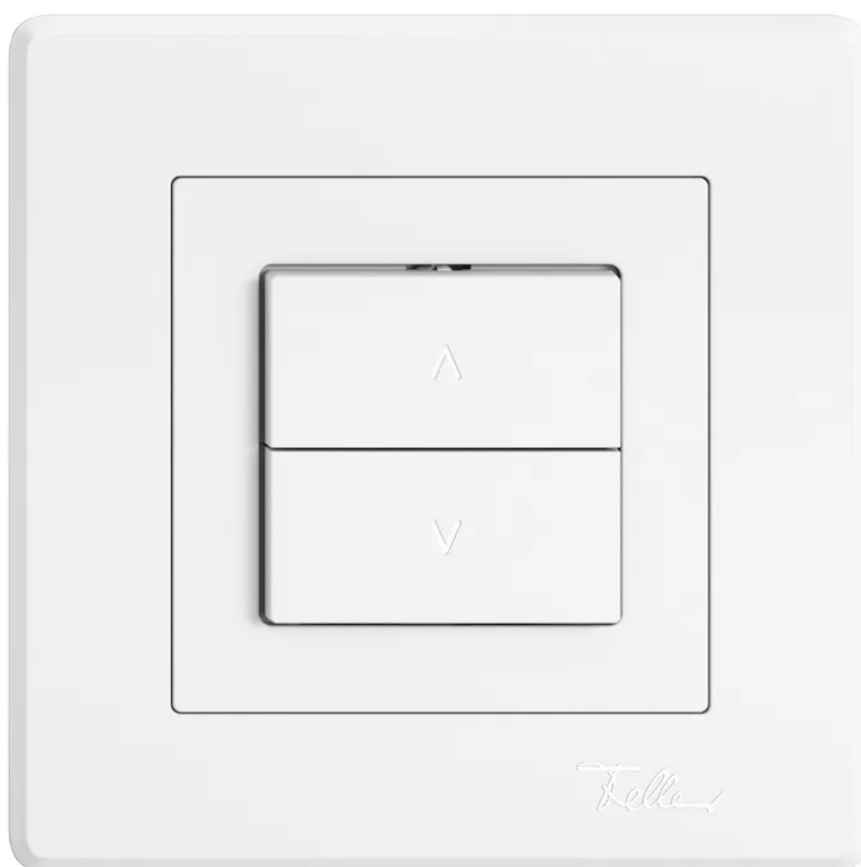

EDIZIO Liv Interruttore di tapparelle da inc. a 1 canale bi

N. articolo 56 00116 WS
Codice EAN: 7613175448398

Descrizione del

EDIZIO Liv Interruttore di tapparelle da incasso a 1 canale, con sistema de fissaggio SNAPFIX®, con morsetti a innesto, bianco

Capitolati

Typ	Storesschalter
Marke	EDIZIOliv
Modell	1-Kanal
Montageart	Unterputz
Anschlussart	Steckklemmen
Einbautiefe	26 mm
Produktfarbe	Weiss
Hauptwerkstoff	Kunststoff
Halogenfrei	Ja
UV-beständig	Nein
Verwendung	Innen
Schutzart	IP20
Einsatztemperaturbereich	-5...+40 °C
Zusatzfunktionen	mit Snapfix-Befestigungssystem
Produkthöhe	96 mm
Produktbreite	96 mm
Produkttiefe	37 mm
Gewicht netto	0.105 Kg
Verpackungsart	Industrieverpackung