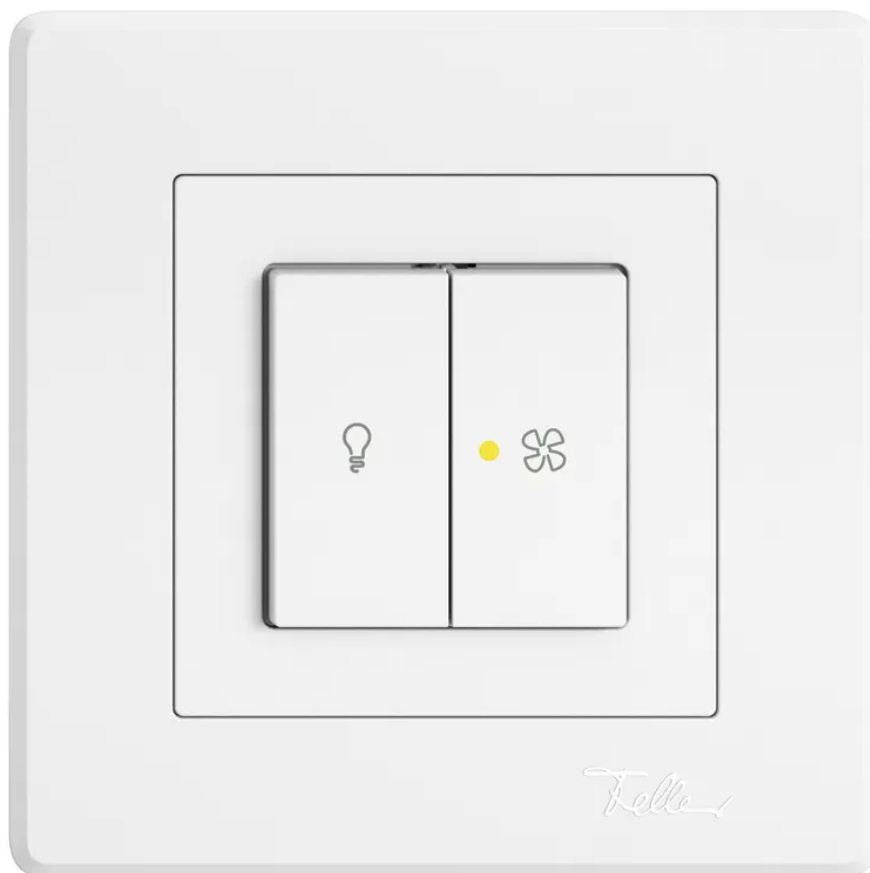

EDIZIO Liv Interruttore doppio da inc. luce e ventilatore SCH1(3+3) bi

N. articolo 56 00106 WS
Codice EAN: 7613175562162

Descrizione del

EDIZIO Liv Interruttore a pulsante doppio da incasso luce e ventilatore SCHEMA 1 (3+3), illuminato (LED giallo come luce di controllo del ventilatore), con sistema de fissaggio SNAPFIX®, con morsetti a innesto, bianco

Capitolati

Typ	Schalter
Marke	EDIZIOliv
Modell	Druckschalter / - taster
Montageart	Unterputz
Schaltschema	SCH1
Anschlussart	Steckklemmen
Einbautiefe	26 mm
Produktfarbe	Weiss
Hauptwerkstoff	Kunststoff
Halogenfrei	Ja
UV-beständig	Nein
Verwendung	Innen
Schutzart	IP20
Einsatztemperaturbereich	-5...+40 °C
Zusatzfunktionen	mit Snapfix-Befestigungssystem
Zusatzfunktionen	integrierte LED Gelb 1.0 mA (Kontrollleuchte)
Produkthöhe	96 mm
Produktbreite	96 mm
Produkttiefe	37 mm
Gewicht netto	0.105 Kg
Verpackungsart	Industrieverpackung