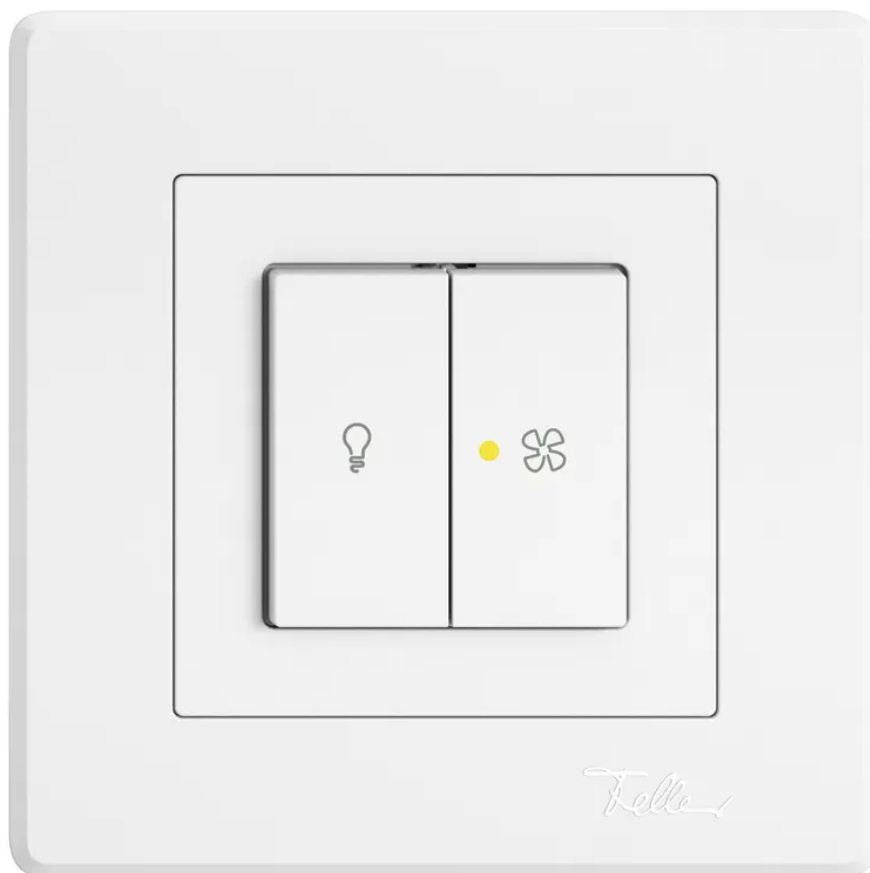

EDIZIO Liv Interruttore doppio da inc. luce e ventilatore SCH1(3+3) bi

N. articolo 56 00106 WS
Codice EAN: 7613175562162

Descrizione del

EDIZIO Liv Interruttore a pulsante doppio da incasso luce e ventilatore SCHEMA 1 (3+3), illuminato (LED giallo come luce di controllo del ventilatore), con sistema de fissaggio SNAPFIX®, con morsetti a innesto, bianco

Capitolati

Typ	Schalter
Marke	EDIZIOliv
Modell	Druckschalter / - taster
Montageart	Unterputz
Schaltschema	SCH1
Anschlussart	Steckklemmen
Einbautiefe	26 mm
Produktfarbe	Weiss
Hauptwerkstoff	Kunststoff
Halogenfrei	Ja
UV-beständig	Nein
Verwendung	Innen
Schutzart	IP20
Einsatztemperaturbereich	-5...+40 °C
Zusatzfunktionen	mit Snapfix-Befestigungssystem
Produkthöhe	96 mm
Produktbreite	96 mm
Produkttiefe	37 mm
Gewicht netto	0.105 Kg
Verpackungsart	Industrieverpackung