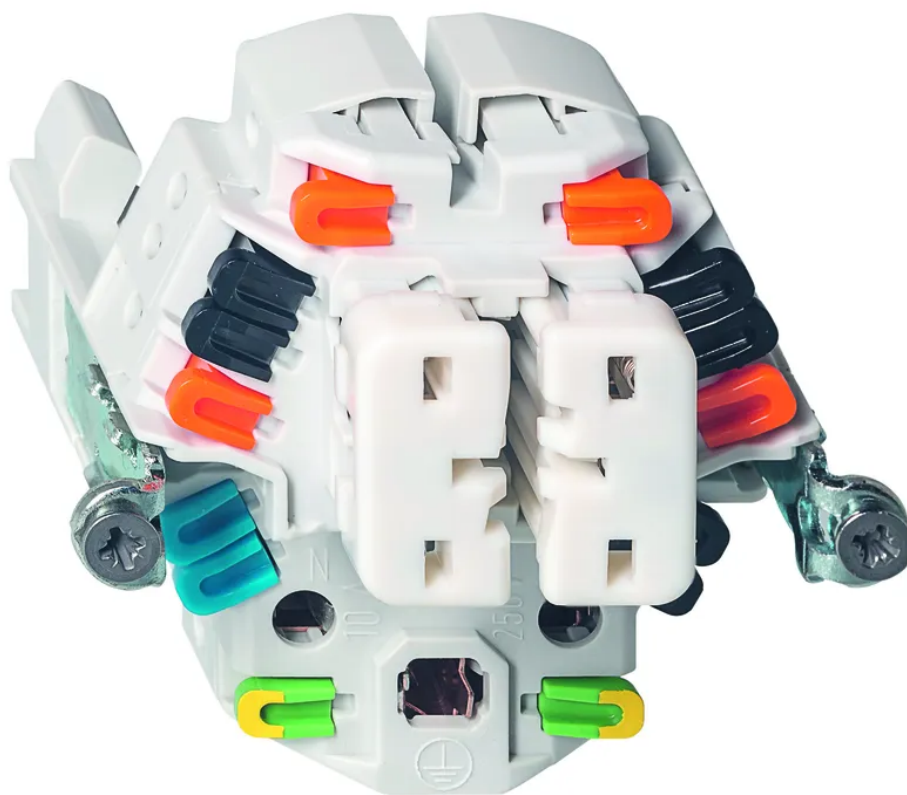

EDIZIOdue Inserto combinazione piccola SCH1(3+3)/1xT13

N. articolo 16 7131 1
Codice EAN: 7611386179230

Descrizione del

EDIZIOdue Inserto combinazione piccola SCHEMA 1 (3+3) / 1x TIPO 13, con morsetti a innesto, colore neutro

Capitolati

Typ	Kombischalter-Einsatz
Marke	FELLER
Modell	Serienschalter unbeleuchtet + 1x Typ 13
Montageart	Unterputz, Aufputz
Anzahl Steckdosen	1
Steckdosentyp	Typ 13
Erhöhter Berührungsschutz	Nein
Schaltschema	SCH1 (3+3)
Nennstrom	10 A
Nennspannung	250 V
Nennleistung	2500 W
Anschlussart	Steckklemmen
Produktfarbe	Neutral
Hauptwerkstoff	Thermoplast
Halogenfrei	Ja
UV-beständig	hohe Beständigkeit
Verwendung	Innen
Schutzart	IP20
Einsatztemperaturbereich	-20...+60 °C
Sicherheitsfunktionen	Know-how und Produktion in Horgen
Zusatzfunktionen	LED Last max. 100 W
Produkthöhe	70 mm
Produktbreite	70 mm
Produkttiefe	50 mm
Gewicht netto	0.060 Kg
Verpackungsart	offen