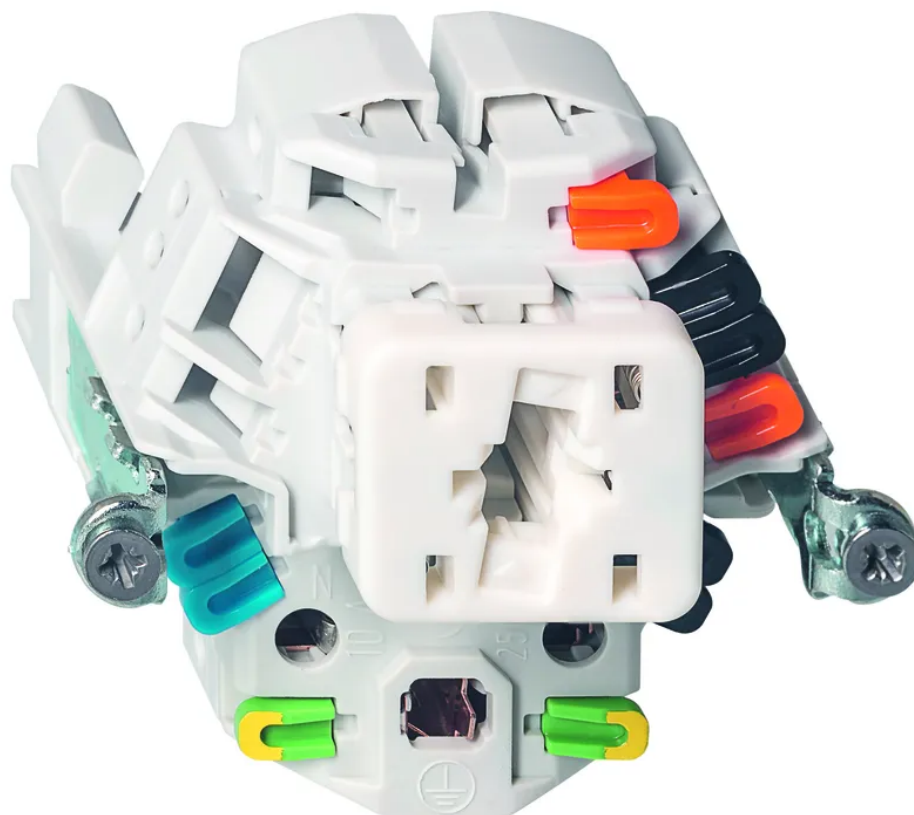

## EDIZIOdue Inserto combinazione piccola SCH3/1xT13

N. articolo 16 7133 1  
Codice EAN: 7611386182025

### Descrizione del

EDIZIOdue Inserto combinazione piccola SCHEMA 3 / 1x TIPO 13, con morsetti a innesto, colore neutro

### Capitolati

Typ	Kombischalter-Einsatz
Marke	FELLER
Modell	Wechselschalter unbeleuchtet + 1x Typ 13
Montageart	Unterputz, Aufputz
Anzahl Steckdosen	1
Steckdosentyp	Typ 13
Erhöhter Berührungsschutz	Nein
Schaltschema	SCH3
Nennstrom	10 A
Nennspannung	250 V
Nennleistung	2500 W
Anschlussart	Steckklemmen
Produktfarbe	Neutral
Hauptwerkstoff	Thermoplast
Halogenfrei	Ja
UV-beständig	hohe Beständigkeit
Verwendung	Innen
Schutzart	IP20
Einsatztemperaturbereich	-20...+60 °C
Sicherheitsfunktionen	Know-how und Produktion in Horgen
Zusatzfunktionen	LED Last max. 100 W
Zusatzfunktionen	beleuchtbar mit LED
Produkthöhe	70 mm
Produktbreite	70 mm
Produkttiefe	50 mm
Gewicht netto	0.060 Kg
Verpackungsart	offen