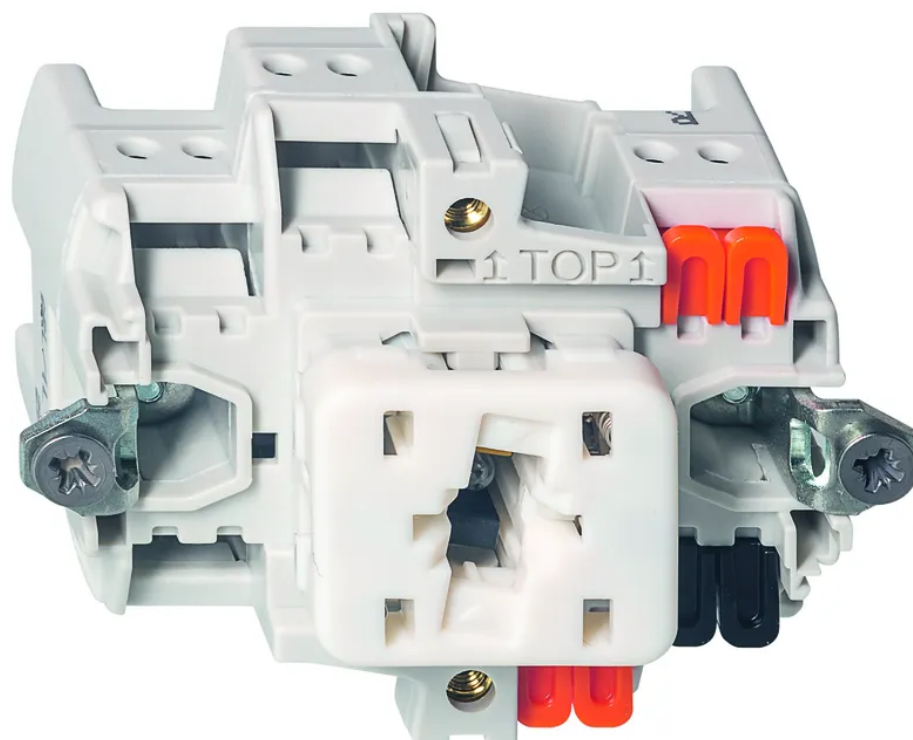

## EDIZIOdue Insetto interr. CONT. DI CHIUS.-APERT. 1L illum. (LED giallo, orient.)

N. articolo 16 7148 1  
Codice EAN: 7611386359410

### Descrizione del

EDIZIOdue Insetto interruttore a pulsante CONTATTO DI CHIUSURA-APERTURA 1L, illuminato (LED giallo come luce di orientamento), con morsetti a innesto, colore neutro

### Componenti

Typ	Taster-Einsatz
Marke	FELLER
Modell	Schliesser - Öffner 1L beleuchtet
Montageart	Unterputz, Aufputz
Nennstrom	16 A
Nennspannung	230 V
Nennfrequenz	50 - 60 Hz
Anschlussart	Steckklemmen
Produktfarbe	Neutral
Hauptwerkstoff	Thermoplast
Halogenfrei	Ja
UV-beständig	hohe Beständigkeit
Verwendung	Innen
Schutzart	IP20
Einsatztemperaturbereich	-20...+60 °C
Sicherheitsfunktionen	Know-how und Produktion in Horgen
Zusatzfunktionen	integrierte LED Gelb 1.0 mA (Orientierungsleuchte)
Produkthöhe	60 mm
Produktbreite	60 mm
Produkttiefe	50 mm
Gewicht netto	0.030 Kg
Verpackungsart	offen