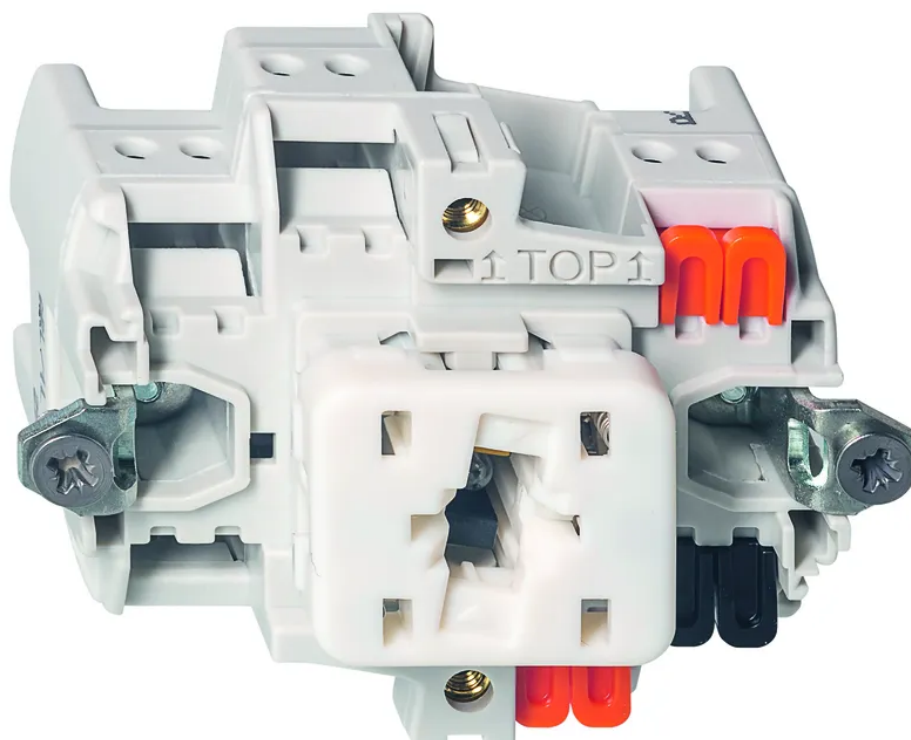

## EDIZIOdue Inserto interr. CONT. DI CHIUS.-APERT. 1L illum. (LED giallo, orient.)

N. articolo 16 7148 1  
Codice EAN: 7611386359410

### Descrizione del

EDIZIOdue Inserto interruttore a pulsante CONTATTO DI CHIUSURA-APERTURA 1L, illuminato (LED giallo come luce di orientamento), con morsetti a innesto, colore neutro

### Componenti

Typ	Taster-Einsatz
Marke	FELLER
Modell	Schliesser - Öffner 1L beleuchtet
Montageart	Unterputz, Aufputz
Nennstrom	16 A
Nennspannung	230 V
Nennfrequenz	50 - 60 Hz
Anschlussart	Steckklemmen
Produktfarbe	Neutral
Hauptwerkstoff	Thermoplast
Halogenfrei	Ja
UV-beständig	hohe Beständigkeit
Verwendung	Innen
Schutzart	IP20
Einsatztemperaturbereich	-20...+60 °C
Sicherheitsfunktionen	Know-how und Produktion in Horgen
Zusatzfunktionen	integrierte LED Gelb 1.0 mA (Orientierungsleuchte)
Produkthöhe	60 mm
Produktbreite	60 mm
Produkttiefe	50 mm
Gewicht netto	0.030 Kg
Verpackungsart	offen