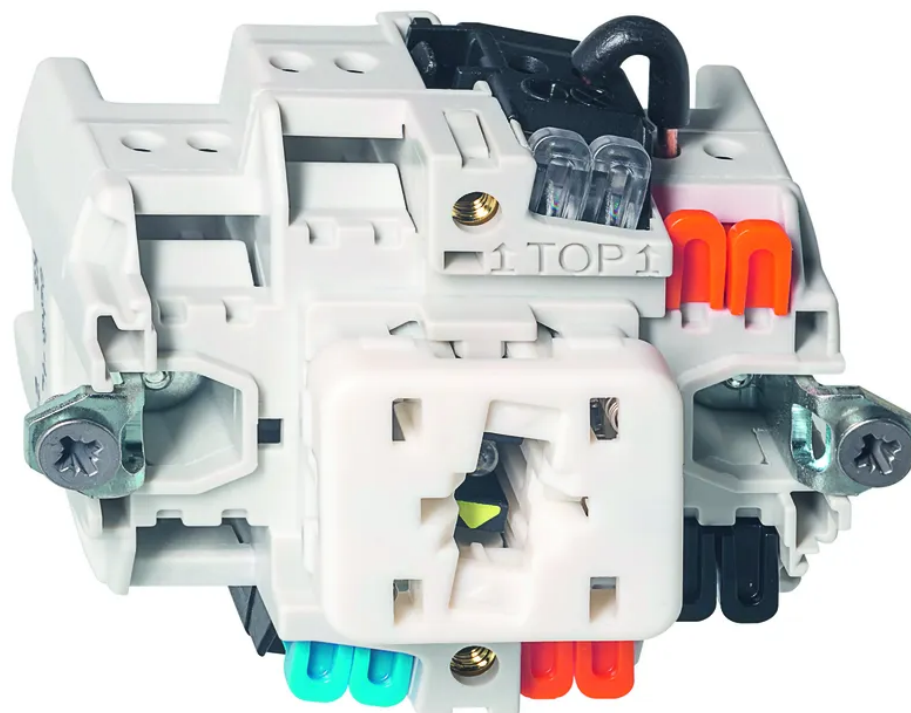

EDIZIOdue Inserto interruttore a pulsante CONT. DI CHIUS.- APERT. 1L

N. articolo 16 7140 1
Codice EAN: 7611386125701

Descrizione del

EDIZIOdue Inserto interruttore a pulsante CONTATTO DI CHIUSURA-APERTURA 1L, con morsetti a innesto, colore neutro

Caratteristiche

Typ	Taster-Einsatz
Marke	FELLER
Modell	Schliesser - Öffner 1L unbeleuchtet
Montageart	Unterputz, Aufputz
Nennstrom	16 A
Nennspannung	230 V
Nennfrequenz	50 - 60 Hz
Anschlussart	Steckklemmen
Produktfarbe	Neutral
Hauptwerkstoff	Thermoplast
Halogenfrei	Ja
UV-beständig	hohe Beständigkeit
Verwendung	Innen
Schutzart	IP20
Einsatztemperaturbereich	-20...+60 °C
Sicherheitsfunktionen	Know-how und Produktion in Horgen
Produkthöhe	60 mm
Produktbreite	60 mm
Produkttiefe	50 mm
Gewicht netto	0.060 Kg
Verpackungsart	offen