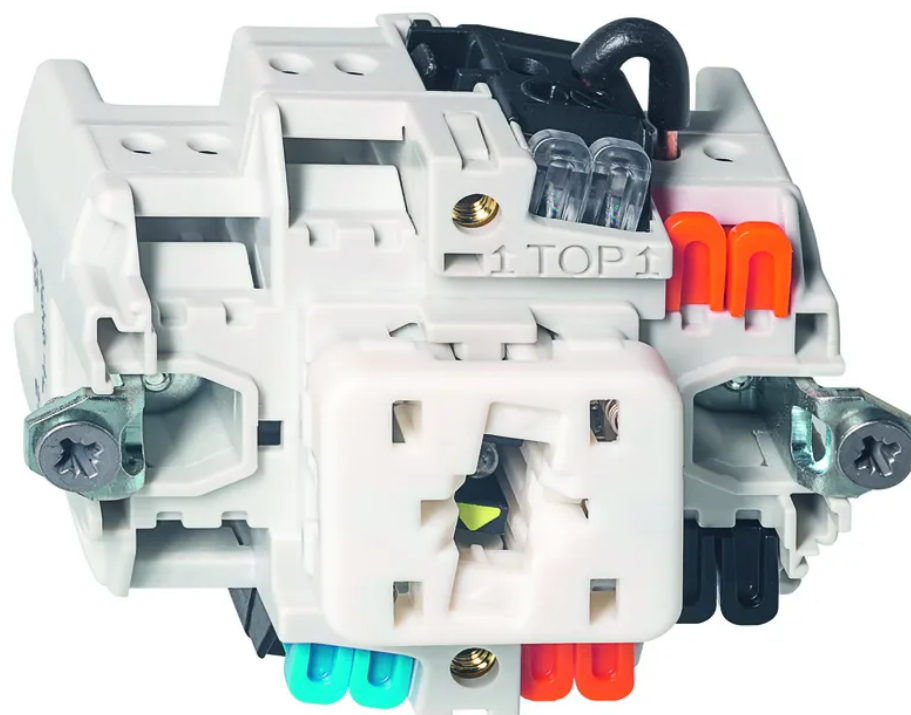

## EDIZIOdue Inserto interruttore a pulsante CONT. DI CHIUS.- APERT. 1L

N. articolo 16 7140 1  
Codice EAN: 7611386125701

### Descrizione del

EDIZIOdue Inserto interruttore a pulsante CONTATTO DI CHIUSURA-APERTURA 1L, con morsetti a innesto, colore neutro

### Caratteristiche

|                          |                                     |
|--------------------------|-------------------------------------|
| Typ                      | Taster-Einsatz                      |
| Marke                    | FELLER                              |
| Modell                   | Schliesser - Öffner 1L unbeleuchtet |
| Montageart               | Unterputz, Aufputz                  |
| Nennstrom                | 16 A                                |
| Nennspannung             | 230 V                               |
| Nennfrequenz             | 50 - 60 Hz                          |
| Anschlussart             | Steckklemmen                        |
| Produktfarbe             | Neutral                             |
| Hauptwerkstoff           | Thermoplast                         |
| Halogenfrei              | Ja                                  |
| UV-beständig             | hohe Beständigkeit                  |
| Verwendung               | Innen                               |
| Schutzart                | IP20                                |
| Einsatztemperaturbereich | -20...+60 °C                        |
| Sicherheitsfunktionen    | Know-how und Produktion in Horgen   |
| Produkthöhe              | 60 mm                               |
| Produktbreite            | 60 mm                               |
| Produkttiefe             | 50 mm                               |
| Gewicht netto            | 0.060 Kg                            |
| Verpackungsart           | offen                               |