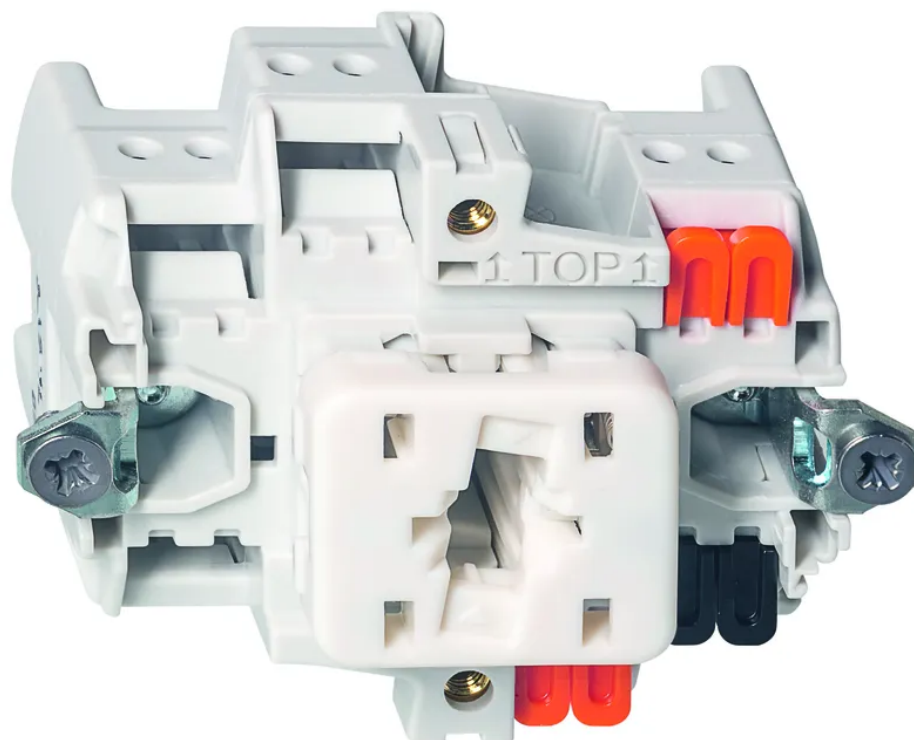

EDIZIOdue Inserto interruttore a pulsante SCH3

N. articolo 16 7103 1
Codice EAN: 7611386132129

Descrizione del

EDIZIOdue Inserto interruttore a pulsante SCHEMA 3, con morsetti a innesto, colore neutro

Capitolati

Typ	Schalter-Einsatz
Marke	FELLER
Modell	Wechselschalter unbeleuchtet
Montageart	Unterputz, Aufputz
Schaltschema	SCH3
Nennstrom	16 A
Nennspannung	230 V
Anschlussart	Steckklemmen
Produktfarbe	Neutral
Hauptwerkstoff	Thermoplast
Halogenfrei	Ja
UV-beständig	hohe Beständigkeit
Verwendung	Innen
Schutzart	IP20
Einsatztemperaturbereich	-20...+60 °C
Sicherheitsfunktionen	Know-how und Produktion in Horgen
Zusatzfunktionen	LED Last max. 200 W
Produkthöhe	60 mm
Produktbreite	60 mm
Produkttiefe	50 mm
Gewicht netto	0.040 Kg
Verpackungsart	offen