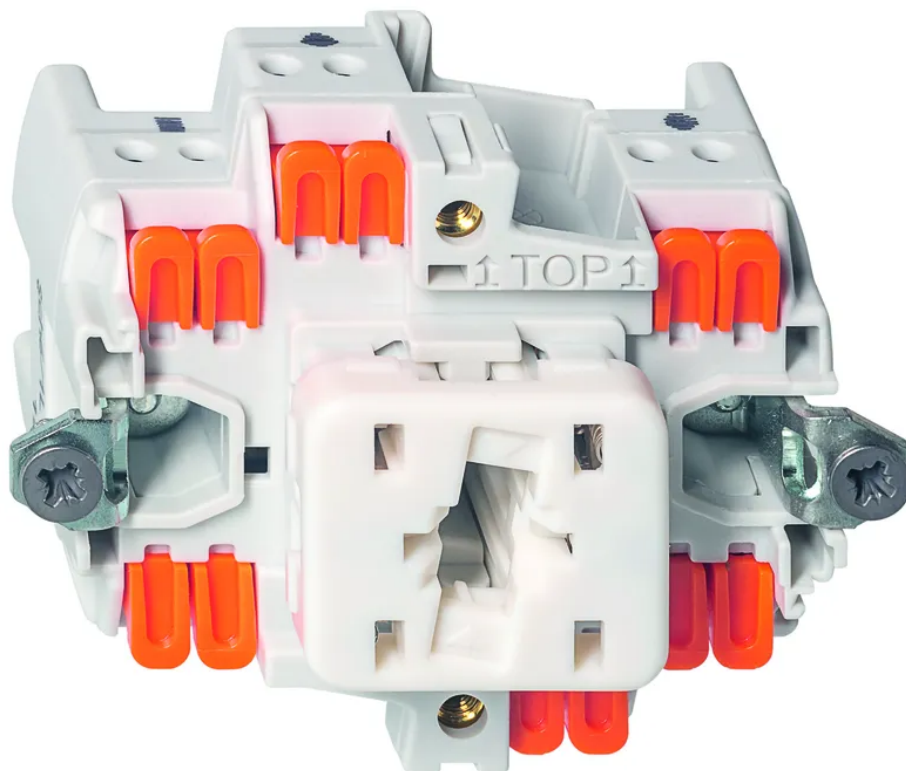

EDIZIOdue Inserto interruttore a pulsante SCH6

N. articolo 16 7106 1
Codice EAN: 7611386134987

Descrizione del

EDIZIOdue Inserto interruttore a pulsante SCHEMA 6, con morsetti a innesto, colore neutro

Capitolati

Typ	Schalter-Einsatz
Marke	FELLER
Modell	Kreuzschalter unbeleuchtet
Montageart	Unterputz, Aufputz
Schaltschema	SCH6
Nennstrom	16 A
Nennspannung	230 V
Anschlussart	Steckklemmen
Produktfarbe	Neutral
Hauptwerkstoff	Thermoplast
Halogenfrei	Ja
UV-beständig	hohe Beständigkeit
Verwendung	Innen
Schutzart	IP20
Einsatztemperaturbereich	-20...+60 °C
Sicherheitsfunktionen	Know-how und Produktion in Horgen
Zusatzfunktionen	LED Last max. 200 W
Produkthöhe	60 mm
Produktbreite	60 mm
Produkttiefe	50 mm
Gewicht netto	0.045 Kg
Verpackungsart	offen