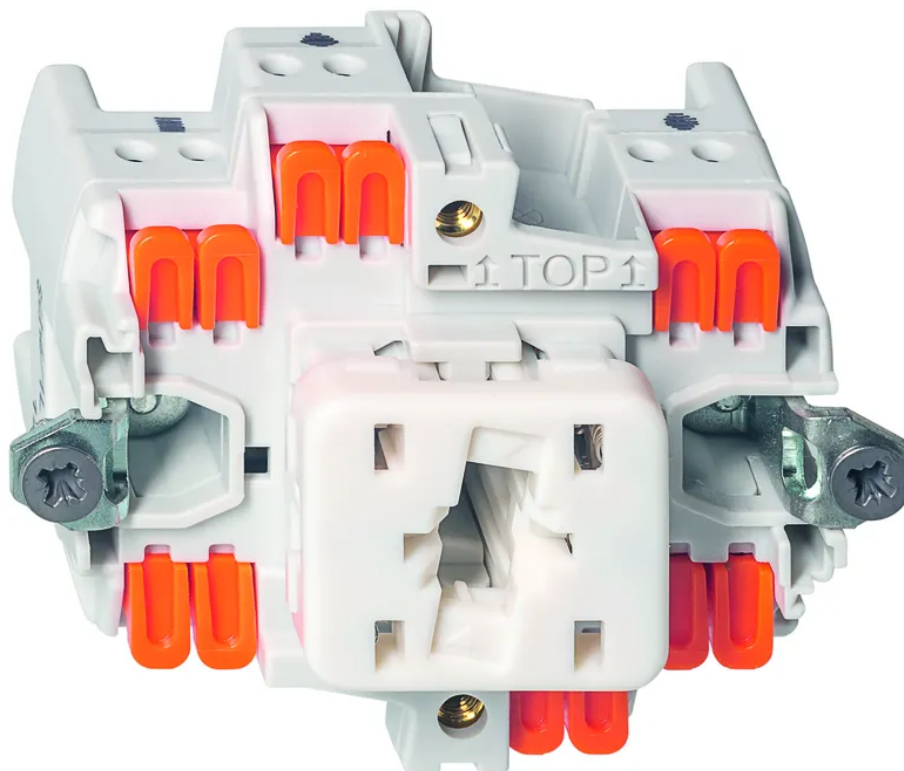

## EDIZIOdue Inserto interruttore a pulsante SCH6

N. articolo 16 7106 1  
Codice EAN: 7611386134987

### Descrizione del

EDIZIOdue Inserto interruttore a pulsante SCHEMA 6, con morsetti a innesto, colore neutro

### Capitolati

|                          |                                   |
|--------------------------|-----------------------------------|
| Typ                      | Schalter-Einsatz                  |
| Marke                    | FELLER                            |
| Modell                   | Kreuzschalter unbeleuchtet        |
| Montageart               | Unterputz, Aufputz                |
| Schaltschema             | SCH6                              |
| Nennstrom                | 16 A                              |
| Nennspannung             | 230 V                             |
| Anschlussart             | Steckklemmen                      |
| Produktfarbe             | Neutral                           |
| Hauptwerkstoff           | Thermoplast                       |
| Halogenfrei              | Ja                                |
| UV-beständig             | hohe Beständigkeit                |
| Verwendung               | Innen                             |
| Schutzart                | IP20                              |
| Einsatztemperaturbereich | -20...+60 °C                      |
| Sicherheitsfunktionen    | Know-how und Produktion in Horgen |
| Zusatzfunktionen         | LED Last max. 200 W               |
| Produkthöhe              | 60 mm                             |
| Produktbreite            | 60 mm                             |
| Produkttiefe             | 50 mm                             |
| Gewicht netto            | 0.045 Kg                          |
| Verpackungsart           | offen                             |