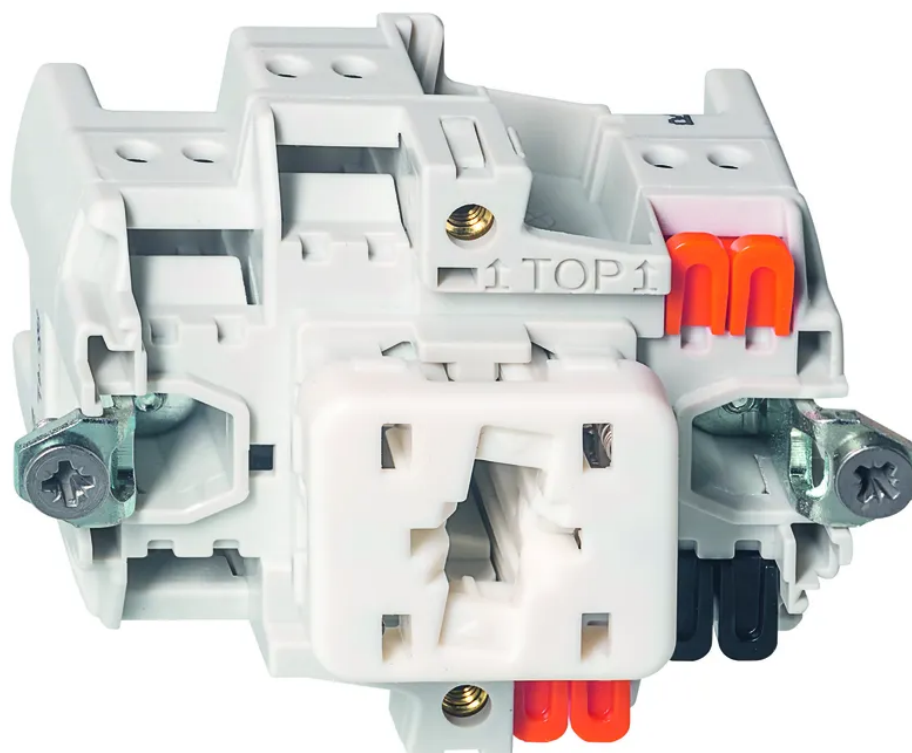

## EDIZIOdue Inserto interruttore SCH3 illuminato (LED giallo, orient. /contr.)

N. articolo 16 7113 1  
Codice EAN: 7613175181066

### Descrizione del

EDIZIOdue Inserto interruttore a pulsante SCHEMA 3, illuminato (LED giallo come luce di orientamento o di controllo), con morsetti a innesto, colore neutro

### Componenti

Typ	Schalter-Einsatz
Marke	FELLER
Modell	Wechselschalter beleuchtet
Montageart	Unterputz, Aufputz
Schaltschema	SCH3
Nennstrom	16 A
Nennspannung	230 V
Anschlussart	Steckklemmen
Produktfarbe	Neutral
Hauptwerkstoff	Thermoplast
Halogenfrei	Ja
UV-beständig	hohe Beständigkeit
Verwendung	Innen
Schutzart	IP20
Einsatztemperaturbereich	-20...+60 °C
Sicherheitsfunktionen	Know-how und Produktion in Horgen
Zusatzfunktionen	integrierte LED Gelb 1.0 mA (Kontrollleuchte)
Produkthöhe	60 mm
Produktbreite	60 mm
Produkttiefe	50 mm
Gewicht netto	0.040 Kg
Verpackungsart	offen