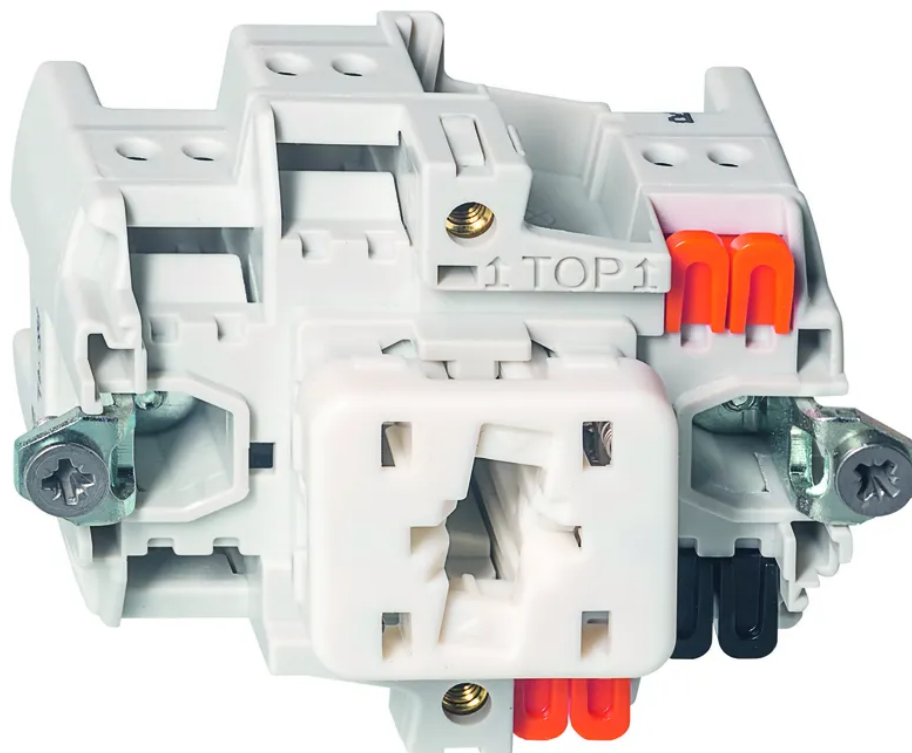

EDIZIOdue Inserto interruttore SCH3 illuminato (LED giallo, orient. /contr.)

N. articolo 16 7113 1
Codice EAN: 7613175181066

Descrizione del

EDIZIOdue Inserto interruttore a pulsante SCHEMA 3, illuminato (LED giallo come luce di orientamento o di controllo), con morsetti a innesto, colore neutro

Componenti

Typ	Schalter-Einsatz
Marke	FELLER
Modell	Wechselschalter beleuchtet
Montageart	Unterputz, Aufputz
Schaltschema	SCH3
Nennstrom	16 A
Nennspannung	230 V
Anschlussart	Steckklemmen
Produktfarbe	Neutral
Hauptwerkstoff	Thermoplast
Halogenfrei	Ja
UV-beständig	hohe Beständigkeit
Verwendung	Innen
Schutzart	IP20
Einsatztemperaturbereich	-20...+60 °C
Sicherheitsfunktionen	Know-how und Produktion in Horgen
Zusatzfunktionen	integrierte LED Gelb 1.0 mA (Kontrollleuchte)
Produkthöhe	60 mm
Produktbreite	60 mm
Produkttiefe	50 mm
Gewicht netto	0.040 Kg
Verpackungsart	offen