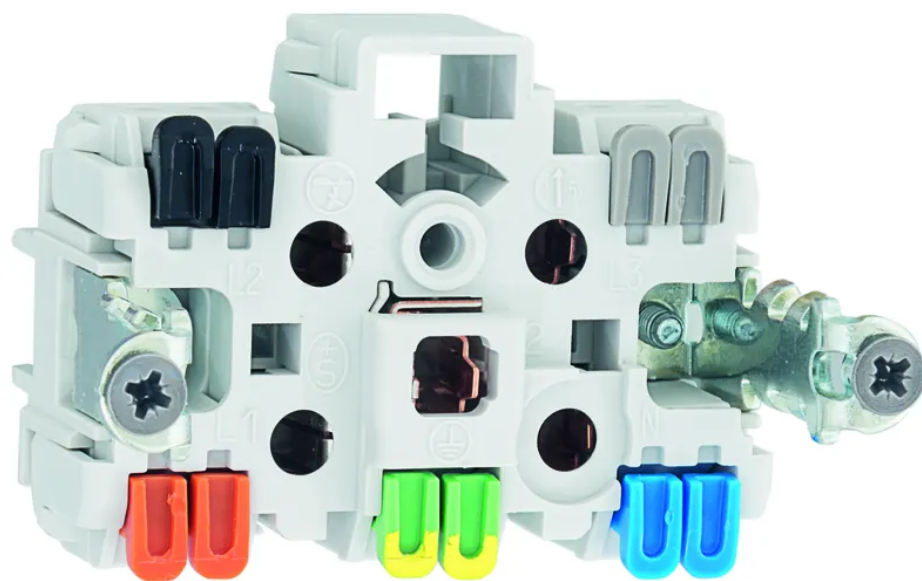

EDIZIOdue Inserto presa 1xT15 (10A/400V)

N. articolo 13 6840 1
Codice EAN: 7611386184494

Descrizione del

EDIZIOdue Inserto presa 1x TIPO 15 (10A/400V), con morsetti a innesto, colore neutro

Capitolati

Typ	Steckdosen-Einsatz
Marke	FELLER
Modell	1x Typ 15
Montageart	Unterputz, Aufputz
Anzahl Steckdosen	1
Steckdosentyp	Typ 15
Nennstrom	10 A
Nennspannung	400 V
Nennfrequenz	50 - 60 Hz
Anschlussart	Steckklemmen
Produktfarbe	Neutral
Hauptwerkstoff	Thermoplast
Halogenfrei	Ja
UV-beständig	hohe Beständigkeit
Verwendung	Innen
Schutzart	IP20
Einsatztemperaturbereich	-20...+60 °C
Sicherheitsfunktionen	Know-how und Produktion in Horgen
Produkthöhe	60 mm
Produktbreite	60 mm
Produkttiefe	50 mm
Gewicht netto	0.040 Kg
Verpackungsart	offen