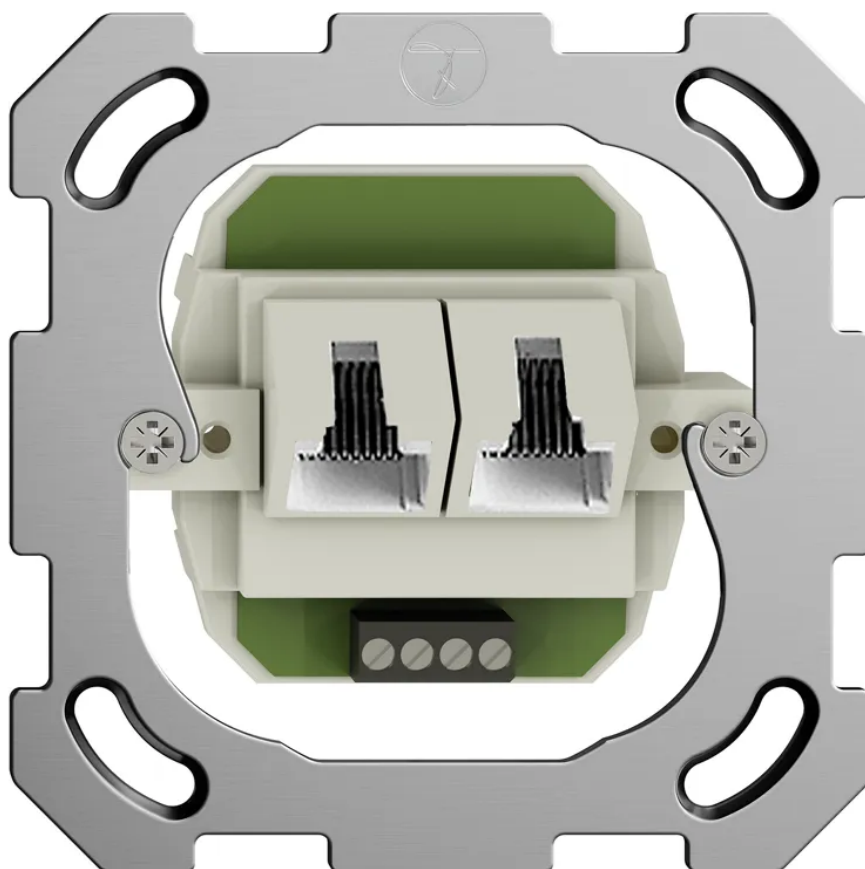

## EDIZIOdue Inserto presa 2xRJ45 ITplus bi

N. articolo 56 00125  
Codice EAN: 7611386340708

### Descrizione del

EDIZIOdue Inserto presa 2x RJ45 ITplus separata non schermata, con uscita angolata, bianca

### Capitolati

Typ	Datendose ohne Abdeckrahmen
Marke	EDIZIOdue
Modell	2x RJ45
Montageart	Unterputz
Anzahl Steckdosen	2
Steckdosentyp	RJ45
Erhöhter Berührungsschutz	Nein
Anschlussart	Schraubklemmen
Einbautiefe	25 mm
UV-beständig	Nein
Verwendung	Innen
Schutzart	IP20
Einsatztemperaturbereich	-5...+40 °C
Zusatzfunktionen	getrennt
Produkthöhe	77 mm
Produktbreite	77 mm
Produkttiefe	25 mm
Gewicht netto	0.085 Kg
Verpackungsart	Industrieverpackung