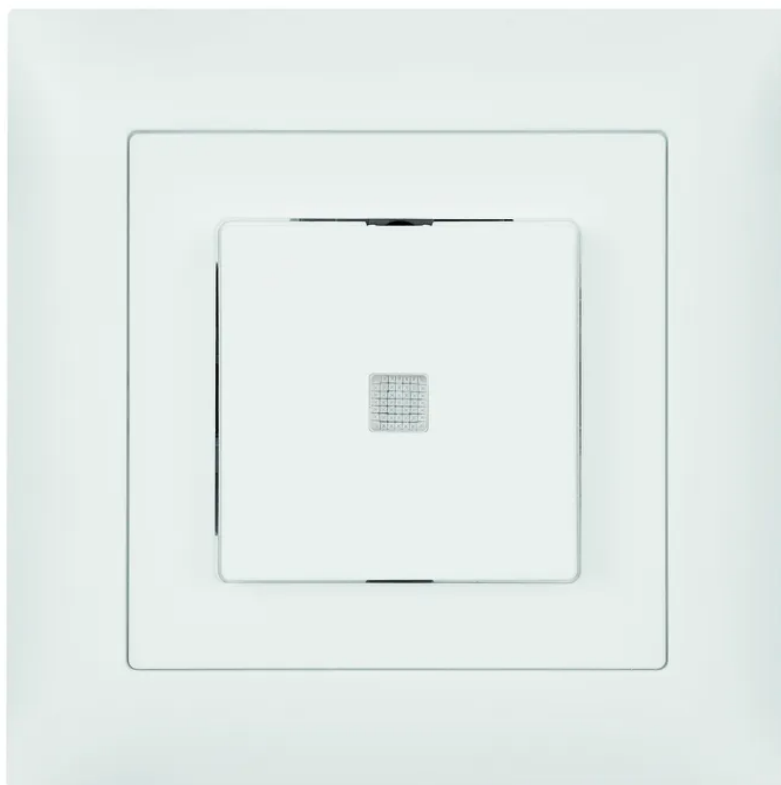

EDIZIOdue Interr. da inc. CHIUS.-APER. 1L illu. (LED giallo, orient. /contr.) bi

N. articolo 165D7144
Codice EAN: 7611007066819

Descrizione del

EDIZIOdue Interruttore a pulsante da incasso CONTATTO DI CHIUSURA-APERTURA 1L, illuminato con lente frontale (LED giallo come luce di orientamento o di controllo), con morsetti a innesto, bianco

Caratteristiche

Typ	Taster
Marke	EDIZIOdue
Modell	Schliesser - Öffner 1L mit Frontlinse
Montageart	Unterputz
Nennstrom	16 A
Nennspannung	230 V
Nennfrequenz	50 - 60 Hz
Anschlussart	Steckklemmen
Einbautiefe	29 mm
Produktfarbe	Weiss
Hauptwerkstoff	Thermoplast
Halogenfrei	Ja
UV-beständig	hohe Beständigkeit
Verwendung	Innen
Schutzart	IP20
Einsatztemperaturbereich	-20...+60 °C
Sicherheitsfunktionen	Know-how und Produktion in Horgen
Produkthöhe	88 mm
Produktbreite	88 mm
Produkttiefe	45 mm
Gewicht netto	0.100 Kg
Verpackungsart	PET-Platte