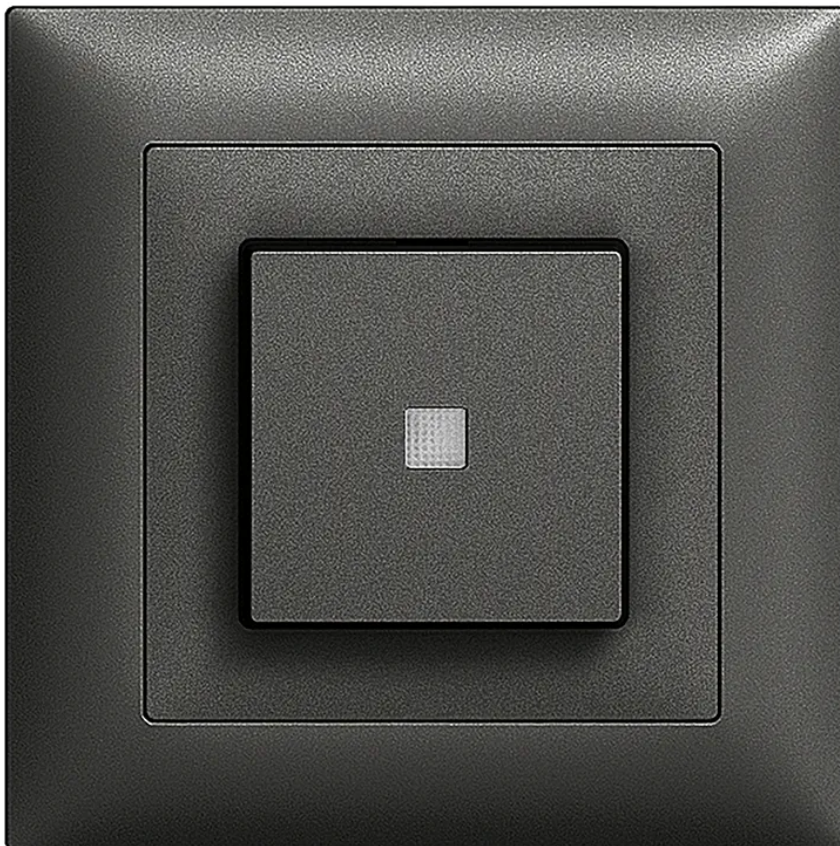

EDIZIOdue Interr. da inc. CHIUS.-APER. 1L illu. (LED giallo,
orient. /contr.) nr

N. articolo 16 D7144 SW
Codice EAN: 7611386388274

Descrizione del

EDIZIOdue Interruttore a pulsante da incasso CONTATTO DI CHIUSURA-APERTURA 1L, illuminato con lente frontale (LED giallo come luce di orientamento o di comando), con morsetti a innesto, nero

Caratteristiche

Typ	Taster
Marke	EDIZIOdue
Modell	Schliesser - Öffner 1L mit Frontlinse
Montageart	Unterputz
Nennstrom	16 A
Nennspannung	230 V
Nennfrequenz	50 - 60 Hz
Anschlussart	Steckklemmen
Einbautiefe	29 mm
Produktfarbe	Schwarz
Hauptwerkstoff	Thermoplast
Halogenfrei	Ja
UV-beständig	hohe Beständigkeit
Verwendung	Innen
Schutzart	IP20
Einsatztemperaturbereich	-20...+60 °C
Sicherheitsfunktionen	Know-how und Produktion in Horgen
Produkthöhe	88 mm
Produktbreite	88 mm
Produkttiefe	45 mm
Gewicht netto	0.100 Kg
Verpackungsart	offen