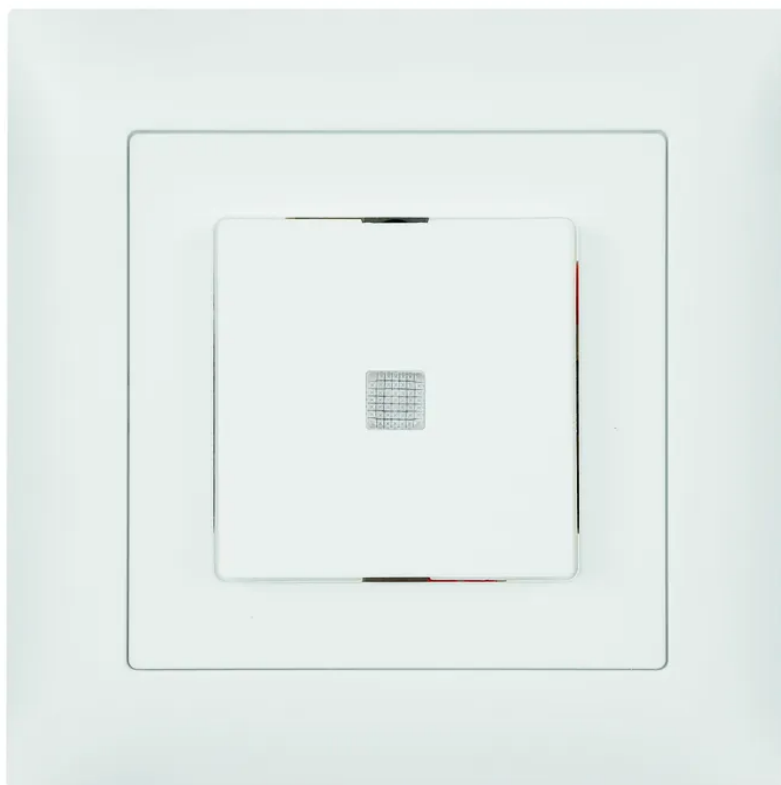

EDIZIOdue Interr. da inc. CONT. CHIUS.-APERT. 1L illu. (LED giallo, orient.) bi

N. articolo 16 D7148
Codice EAN: 7611386363721

Descrizione del

EDIZIOdue Interruttore a pulsante da incasso CONTATTO DI CHIUSURA-APERTURA 1L, illuminato con lente frontale (LED giallo come luce di orientamento), con morsetti a innesto, bianco

Caratteristiche

Typ	Taster
Marke	EDIZIOdue
Modell	Schliesser - Öffner 1L mit Frontlinse
Montageart	Unterputz
Nennstrom	16 A
Nennspannung	230 V
Nennfrequenz	50 - 60 Hz
Anschlussart	Steckklemmen
Einbautiefe	29 mm
Produktfarbe	Weiss
Hauptwerkstoff	Thermoplast
Halogenfrei	Ja
UV-beständig	hohe Beständigkeit
Verwendung	Innen
Schutzart	IP20
Einsatztemperaturbereich	-20...+60 °C
Sicherheitsfunktionen	Know-how und Produktion in Horgen
Zusatzfunktionen	integrierte LED Gelb 1.0 mA (Orientierungsleuchte)
Produkthöhe	88 mm
Produktbreite	88 mm
Produkttiefe	45 mm
Gewicht netto	0.100 Kg
Verpackungsart	offen