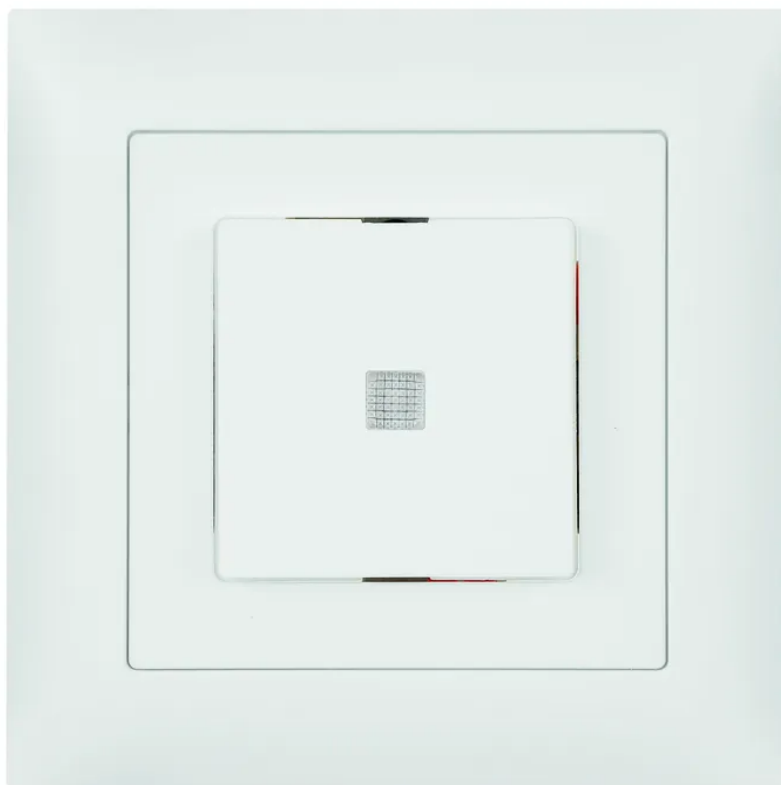

## EDIZIOdue Interr. da inc. CONT. CHIUS.-APERT. 1L illu. (LED giallo, orient.) bi

N. articolo 16 D7148  
Codice EAN: 7611386363721

### Descrizione del

EDIZIOdue Interruttore a pulsante da incasso CONTATTO DI CHIUSURA-APERTURA 1L, illuminato con lente frontale (LED giallo come luce di orientamento), con morsetti a innesto, bianco

### Caratteristiche

Typ	Taster
Marke	EDIZIOdue
Modell	Schliesser - Öffner 1L mit Frontlinse
Montageart	Unterputz
Nennstrom	16 A
Nennspannung	230 V
Nennfrequenz	50 - 60 Hz
Anschlussart	Steckklemmen
Einbautiefe	29 mm
Produktfarbe	Weiss
Hauptwerkstoff	Thermoplast
Halogenfrei	Ja
UV-beständig	hohe Beständigkeit
Verwendung	Innen
Schutzart	IP20
Einsatztemperaturbereich	-20...+60 °C
Sicherheitsfunktionen	Know-how und Produktion in Horgen
Zusatzfunktionen	integrierte LED Gelb 1.0 mA (Orientierungsleuchte)
Produkthöhe	88 mm
Produktbreite	88 mm
Produkttiefe	45 mm
Gewicht netto	0.100 Kg
Verpackungsart	offen