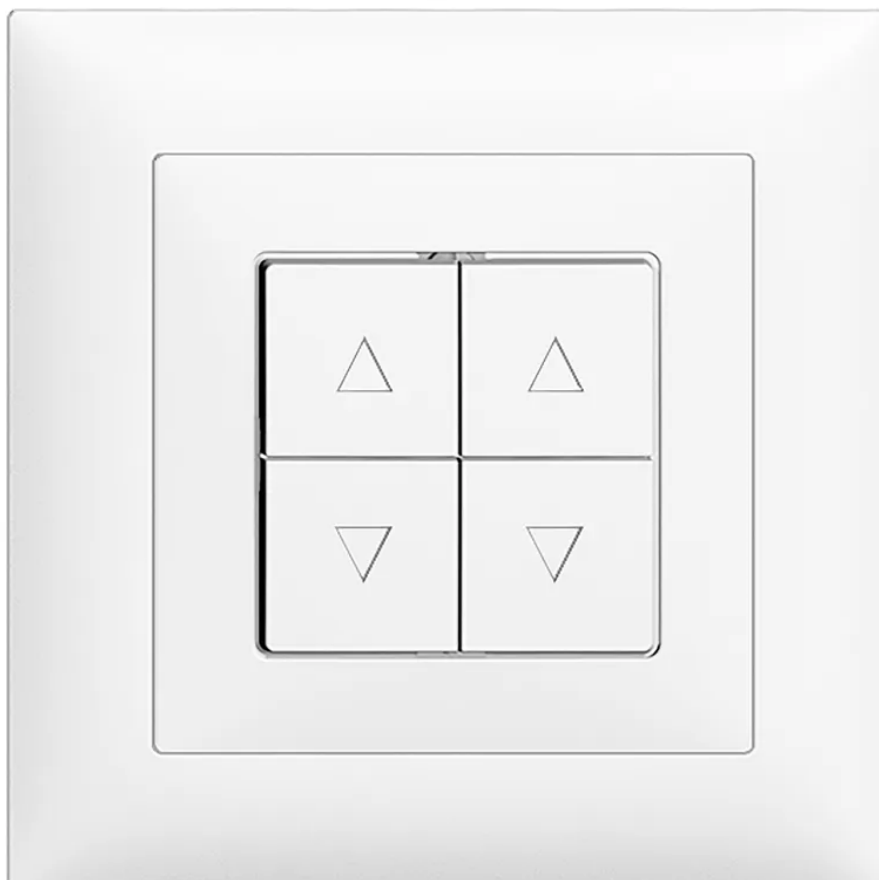

EDIZIOdue Interruttore di tapparelle da inc. a 2 canali bi

N. articolo 16 D7182 4
Codice EAN: 7611386006789

Descrizione del

EDIZIOdue Interruttore di tapparelle da incasso a 2 canali, con morsetti a innesto, bianco

Capitolati

Typ	Storesschalter
Marke	EDIZIOdue
Modell	Schalter 2-polig
Montageart	Unterputz
Nennstrom	10 A
Nennspannung	250 V
Nennfrequenz	50 - 60 Hz
Anschlussart	Steckklemmen
Einbautiefe	29 mm
Produktfarbe	Weiss
Hauptwerkstoff	Thermoplast
Halogenfrei	Ja
UV-beständig	hohe Beständigkeit
Verwendung	Innen
Schutzart	IP20
Einsatztemperaturbereich	-20...+60 °C
Sicherheitsfunktionen	Know-how und Produktion in Horgen
Produkthöhe	88 mm
Produktbreite	88 mm
Produkttiefe	45 mm
Gewicht netto	0.095 Kg
Verpackungsart	offen