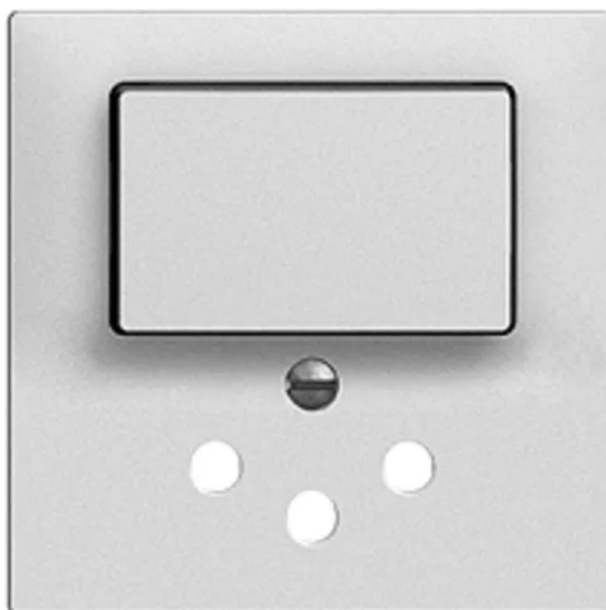

EDIZIOdue Piastra di copertura comb. piccola interr./1xT12 con lente laterale bi

N. articolo 16 D7123 2 L
Codice EAN: 7613175146379

Descrizione del

EDIZIOdue Piastra di copertura combinazione piccola interruttore a pulsante / 1x TIPO 12 con lente laterale, bianco

Capitolati

Typ	Abdeckplatte Kleinkombination
Marke	EDIZIOdue
Modell	Druckschalter beleuchtet + 1x Typ 12
Montageart	Unterputz, Aufputz
Erhöhter Berührungsschutz	Nein
Anschlussart	Schraubbefestigung
Produktfarbe	Weiss
Hauptwerkstoff	Thermoplast
Halogenfrei	Ja
UV-beständig	hohe Beständigkeit
Verwendung	Innen
Schutzart	IP20
Einsatztemperaturbereich	-20...+60 °C
Sicherheitsfunktionen	Know-how und Produktion in Horgen
Produkthöhe	60 mm
Produktbreite	60 mm
Produkttiefe	12 mm
Gewicht netto	0.016 Kg
Verpackungsart	offen