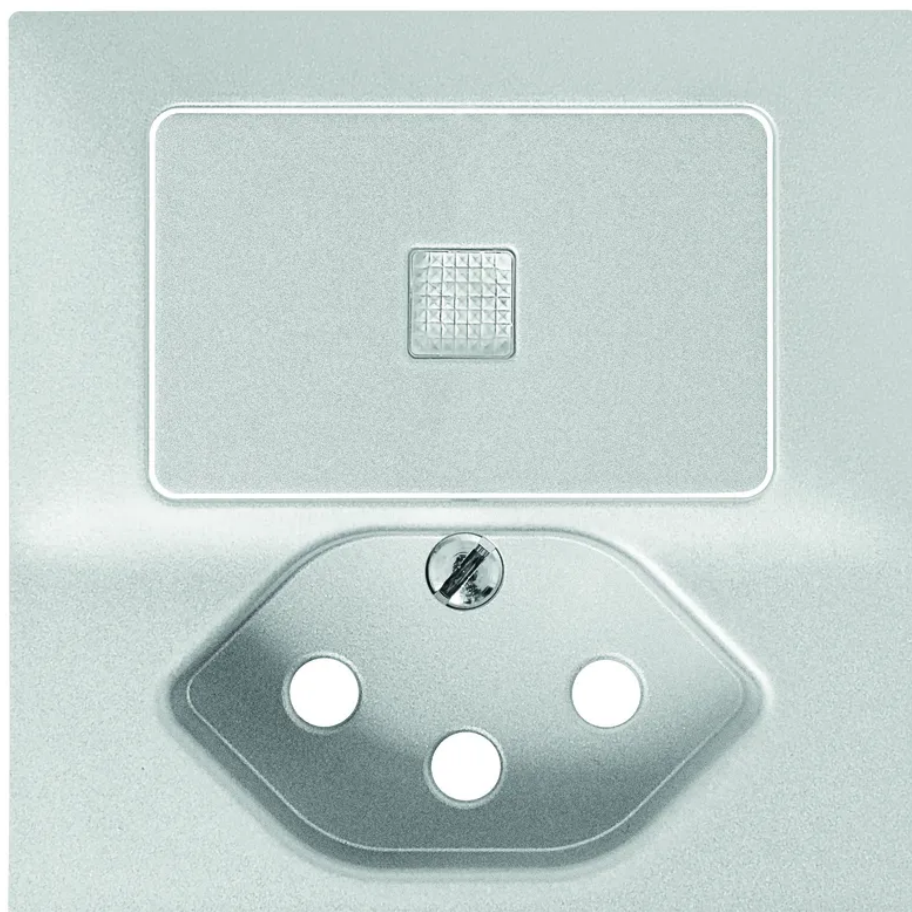

## EDIZIOdue Piastra di copertura comb. piccola interr./1xT13 con lente frontale bi

N. articolo 16 D71556 1 WS  
Codice EAN: 7613175146836

---

### Descrizione del

EDIZIOdue Piastra di copertura combinazione piccola interruttore a pulsante / 1x TIPO 13 con lente frontale, bianco

---

### Capitolati

Typ	Abdeckplatte Kleinkombination
Marke	EDIZIOdue
Modell	Druckschalter mit Frontlinse + 1x Typ 13
Montageart	Unterputz, Aufputz
Erhöhter Berührungsschutz	Nein
Anschlussart	Schraubbefestigung
Produktfarbe	Weiss
Hauptwerkstoff	Thermoplast
Halogenfrei	Ja
UV-beständig	hohe Beständigkeit
Verwendung	Innen
Schutzart	IP20
Einsatztemperaturbereich	-20...+60 °C
Sicherheitsfunktionen	Know-how und Produktion in Horgen
Produkthöhe	60 mm
Produktbreite	60 mm
Produkttiefe	12 mm
Gewicht netto	0.030 Kg
Verpackungsart	offen