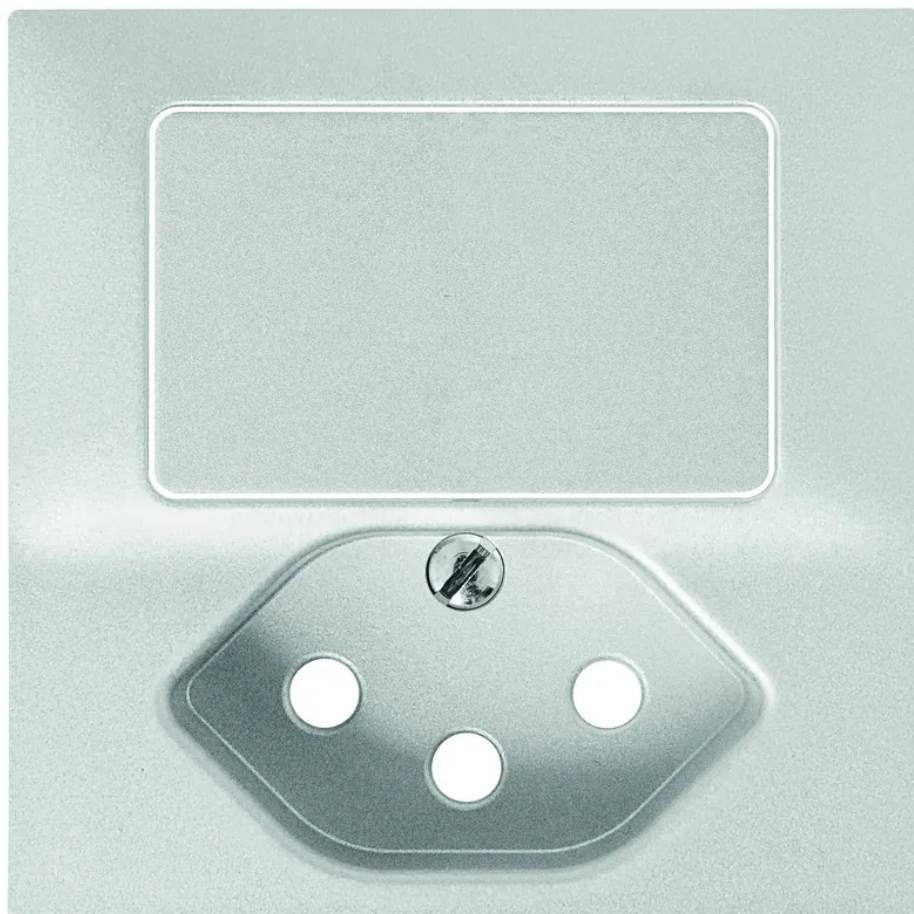

EDIZIOdue Piastra di copertura comb. piccola interr./1xT13 con lente laterale bi

N. articolo 16 D7133 2 L
Codice EAN: 7613175149073

Descrizione del

EDIZIOdue Piastra di copertura combinazione piccola interruttore a pulsante / 1x TIPO 13 con lente laterale, bianco

Capitolati

Typ	Abdeckplatte Kleinkombination
Marke	EDIZIOdue
Modell	Druckschalter beleuchtet + 1x Typ 13
Montageart	Unterputz, Aufputz
Erhöhter Berührungsschutz	Nein
Anschlussart	Schraubbefestigung
Produktfarbe	Weiss
Hauptwerkstoff	Thermoplast
Halogenfrei	Ja
UV-beständig	hohe Beständigkeit
Verwendung	Innen
Schutzart	IP20
Einsatztemperaturbereich	-20...+60 °C
Sicherheitsfunktionen	Know-how und Produktion in Horgen
Produkthöhe	60 mm
Produktbreite	60 mm
Produkttiefe	12 mm
Gewicht netto	0.025 Kg
Verpackungsart	offen