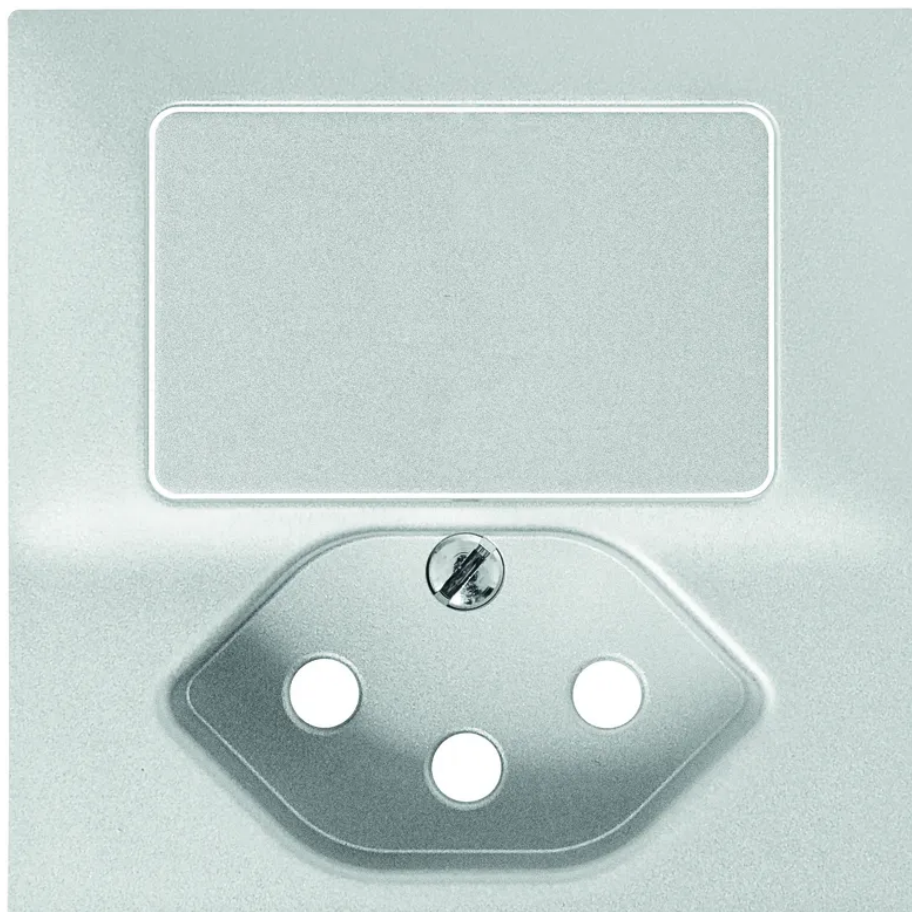

EDIZIOdue Piastra di copertura comb. piccola interr./1xT13 con lente laterale bi

N. articolo 16 D7133 2 L
Codice EAN: 7613175149073

Descrizione del

EDIZIOdue Piastra di copertura combinazione piccola interruttore a pulsante / 1x TIPO 13 con lente laterale, bianco

Capitolati

Typ	Abdeckplatte Kleinkombination
Marke	EDIZIOdue
Modell	Druckschalter beleuchtet + 1x Typ 13
Montageart	Unterputz, Aufputz
Erhöhter Berührungsschutz	Nein
Anschlussart	Schraubbefestigung
Produktfarbe	Weiss
Hauptwerkstoff	Thermoplast
Halogenfrei	Ja
UV-beständig	hohe Beständigkeit
Verwendung	Innen
Schutzart	IP20
Einsatztemperaturbereich	-20...+60 °C
Sicherheitsfunktionen	Know-how und Produktion in Horgen
Produkthöhe	60 mm
Produktbreite	60 mm
Produkttiefe	12 mm
Gewicht netto	0.025 Kg
Verpackungsart	offen